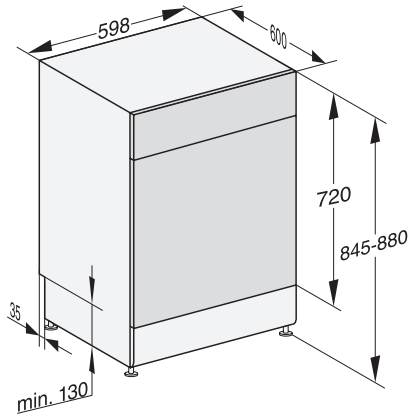

G 5310 SC Active Plus

Ανεξάρτητα πλυντήρια πιάτων

για τέλειο στέγνωμα χάρη στο στέγνωμα με τεχνολογία AutoOpen.

G7000, free standing dishwasher, 60cm (installation drawing)