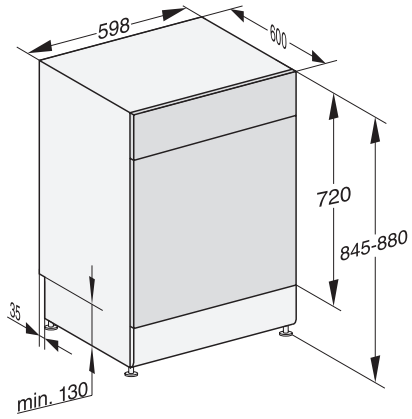

G 5110 SC Active

Ανεξάρτητα πλυντήρια πιάτων

με την αναγνωρισμένη και δοκιμασμένη ποιότητα Miele σε προσιτή τιμή γνωριμίας.

G7000, free standing dishwasher, 60cm (installation drawing)