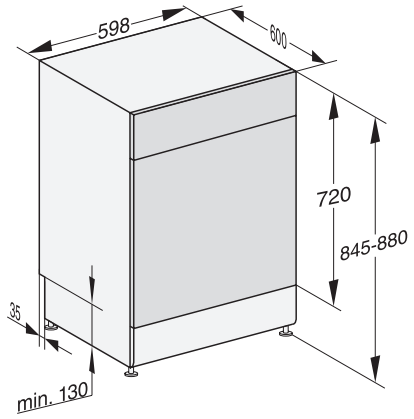

•

Τεχνικά στοιχεία

Ελάχιστο πλάτος ανοίγματος εντοιχισμού σε mm	600
Μέγιστο πλάτος ανοίγματος εντοιχισμού σε mm	600
Ελάχιστο ύψος ανοίγματος εντοιχισμού σε mm	845
Μέγιστο ύψος ανοίγματος εντοιχισμού σε mm	880
Βάθος ανοίγματος εντοιχισμού σε mm	600
Πλάτος συσκευής σε mm	598
Ύψος συσκευής σε mm	845
Βάθος συσκευής σε mm	600
Βάθος σε cm με την πόρτα ανοιχτή	119,5
Καθαρό βάρος σε kg	52,5
Συνολική ισχύς σύνδεσης σε kW	2,00
Τάση σε V	230
Ασφάλεια σε A	10
Αριθμός φάσεων	1
Πρότυπο ηλεκτρικής συχνότητας	50
Μήκος σωλήνα παροχής νερού σε cm	1,50
Μήκος σωλήνα αποχέτευσης νερού σε cm	1,50
Μήκος καλωδίου τροφοδοσίας σε m	1,70

G7000, free standing dishwasher, 60cm (installation drawing)