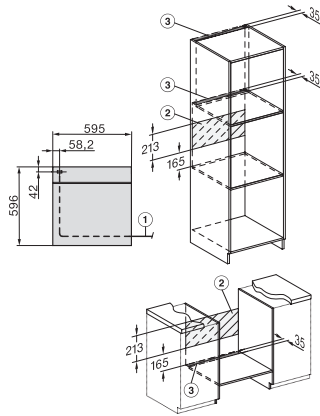

H 2467 BP ACTIVE

Φούρνος

μοντέρνος σχεδιασμός με δικτύωση, πυρόλυση και τηλεσκοπικές ράγες FlexiClip.

EAN: 4002516622024 / Αριθμός υλικού: 12144270 / Παλιός αριθμός υλικού: 22246705D

Αριθμός επιπέδων σχαρών	5
Πλήθος επιπέδων σχαρών, θάλαμος φούρνου 1	5
Πλήθος επιπέδων σχαρών, θάλαμος φούρνου 2	5
Αριθμημένα επίπεδα σχαρών	•
Φωτισμός φούρνου	1 σποτ αλογόνου
Θερμοκρασίες σε °C	30–300
Ελάχ. θερμοκρασίες σε °C	30
Μέγ. θερμοκρασίες σε °C	300
Ελάχιστο πλάτος ανοίγματος εντοιχισμού σε mm	560
Μέγιστο πλάτος ανοίγματος εντοιχισμού σε mm	568
Ελάχιστο ύψος ανοίγματος εντοιχισμού σε mm	590
Μέγιστο ύψος ανοίγματος εντοιχισμού σε mm	595
Βάθος ανοίγματος εντοιχισμού σε mm	550
Πλάτος συσκευής σε mm	595
Ύψος συσκευής σε mm	596
Βάθος συσκευής σε mm	568
Βάρος σε kg	47,0
Συνολική ισχύς σύνδεσης σε kW	3,60
Τάση σε V	220-240
Συχνότητα σε Hz	50
Ασφάλεια σε A	16
Αριθμός φάσεων	1
Καλώδιο τροφοδοσίας με βύσμα	•
Μήκος καλωδίου τροφοδοσίας σε m	1,50
Αντικατάσταση λυχνιών	Πελάτης
Παρεχόμενα εξαρτήματα	
Ρηχό ταψί με PerfectClean HBB 71	1
Ταψί γενικής χρήσης με PerfectClean HUBB 71	1
Σχάρα ψησίματος χωρίς PerfectClean	1
Τηλεσκοπικές ράγες FlexiClip HFC 70-C (ζεύγος)	1
Αφαιρούμενες πλευρικές ράγες (ζεύγος)	1
Διαθέσιμες γλώσσες οθόνης	
Διαθέσιμες γλώσσες οθόνης μέσω MultiLingua	bahasa malaysia, dansk, deutsch, english, español, français, hrvatski, italiano, magyar, nederlands, norsk, polski, portugues, russkij, romãna, slovenčina, slovenščina, srpski, suomi, svenska, türkçe, українська, čeština, ελληνικά,

H 2467 BP ACTIVE

Φούρνος

μοντέρνος σχεδιασμός με δικτύωση, πυρόλυση και τηλεσκοπικές ράγες FlexiClip.

installation H7000 XL, installation drawing

side view H7000 XL, installation drawings

built-in H7000 XL, installation drawing

Installation H7000 XL underframe, installation drawings

side view H7000 XL build-under, installation drawing

H2465B, H2465BP, H2466B, H2466BP, H2467B, H2467BP, H2468B, H2468BP, H2469B, H2469BP installation drawings