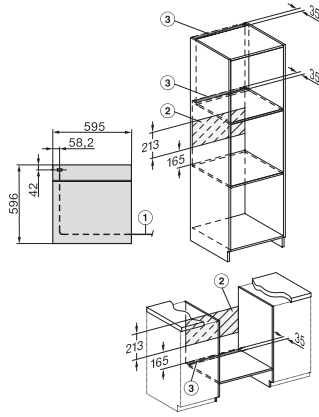

H 2467 B ACTIVE

Φούρνος

μοντέρνος σχεδιασμός με δικτύωση, PerfectClean και τηλεσκ. ράγες FlexiClip.

installation H7000 XL, installation drawing