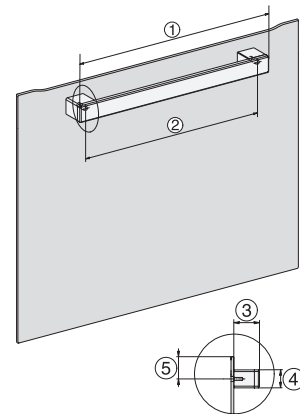

#### Τεχνικά στοιχεία

Χωρητικότητα θαλάμου φούρνου σε l	76
Αριθμός επιπέδων σχαρών	5
Πλήθος επιπέδων σχαρών, θάλαμος φούρνου 1	5
Πλήθος επιπέδων σχαρών, θάλαμος φούρνου 2	5
Αριθμημένα επίπεδα σχαρών	•
Φωτισμός φούρνου	1 σποτ αλογόνου
Θερμοκρασίες σε °C	30–300
Ελάχ. θερμοκρασίες σε °C	30
Μέγ. θερμοκρασίες σε °C	300
Ελάχιστο πλάτος ανοίγματος εντοιχισμού σε mm	560
Μέγιστο πλάτος ανοίγματος εντοιχισμού σε mm	568
Ελάχιστο ύψος ανοίγματος εντοιχισμού σε mm	590
Μέγιστο ύψος ανοίγματος εντοιχισμού σε mm	595
Βάθος ανοίγματος εντοιχισμού σε mm	550
Πλάτος συσκευής σε mm	595
Ύψος συσκευής σε mm	596
Βάθος συσκευής σε mm	568
Βάρος σε kg	42,0
Συνολική ισχύς σύνδεσης σε kW	3,50
Τάση σε V	220-240
Συχνότητα σε Hz	50
Ασφάλεια σε A	16
Αριθμός φάσεων	1
Καλώδιο τροφοδοσίας με βύσμα	•
Μήκος καλωδίου τροφοδοσίας σε m	1,50
Αντικατάσταση λυχνιών	Πελάτης
<b>Παρεχόμενα εξαρτήματα</b>	
Ρηχό ταψί με PerfectClean	1
Ταψί γενικής χρήσης με PerfectClean	1
Σχάρα ψησίματος χωρίς PerfectClean	1
Τηλεσκοπικές ράγες FlexiClip με PerfectClean	1
Αφαιρούμενες πλευρικές ράγες (ζεύγος)	1

## H 2467 B ACTIVE

Φούρνος

μοντέρνος σχεδιασμός με δικτύωση, PerfectClean και τηλεσκ. ράγες FlexiClip.

installation H7000 XL, installation drawing

side view H7000 XL, installation drawings

built-in H7000 XL, installation drawing

H226x-1B/BP/E/EP/I/IP, H2x6xB/BP, H7x6xB/BP/BPX, installation drawings

side view H7000 XL build-under, installation drawing

H2465B, H2465BP, H2466B, H2466BP, H2467B, H2467BP, H2468B, H2468BP, installation drawings