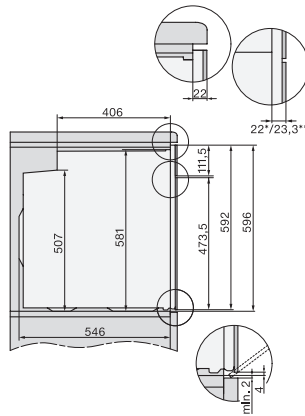

#### Τεχνικά στοιχεία

Χωρητικότητα θαλάμου φούρνου σε l	76
Αριθμός επιπέδων σχαρών	5
Πλήθος επιπέδων σχαρών, θάλαμος φούρνου 1	5
Πλήθος επιπέδων σχαρών, θάλαμος φούρνου 2	5
Αριθμημένα επίπεδα σχαρών	•
Φωτισμός φούρνου	1 σποτ αλογόνου
Θερμοκρασίες σε °C	30–300
Ελάχ. θερμοκρασίες σε °C	30
Μέγ. θερμοκρασίες σε °C	300
Ελάχιστο πλάτος ανοίγματος εντοιχισμού σε mm	560
Μέγιστο πλάτος ανοίγματος εντοιχισμού σε mm	568
Ελάχιστο ύψος ανοίγματος εντοιχισμού σε mm	590
Μέγιστο ύψος ανοίγματος εντοιχισμού σε mm	595
Βάθος ανοίγματος εντοιχισμού σε mm	550
Πλάτος συσκευής σε mm	595
Ύψος συσκευής σε mm	596
Βάθος συσκευής σε mm	568
Βάρος σε kg	42,0
Συνολική ισχύς σύνδεσης σε kW	3,50
Τάση σε V	220-240
Συχνότητα σε Hz	50
Ασφάλεια σε A	16
Αριθμός φάσεων	1
Καλώδιο τροφοδοσίας με βύσμα	•
Μήκος καλωδίου τροφοδοσίας σε m	1,50
Αντικατάσταση λυχνιών	Πελάτης
<b>Παρεχόμενα εξαρτήματα</b>	
Ρηχό ταψί με PerfectClean	1
Ταψί γενικής χρήσης με PerfectClean	1
Σχάρα ψησίματος χωρίς PerfectClean	1
Τηλεσκοπικές ράγες FlexiClip με PerfectClean	1
Αφαιρούμενες πλευρικές ράγες (ζεύγος)	1

## H 2467 B ACTIVE

Φούρνος

μοντέρνος σχεδιασμός με δικτύωση, PerfectClean και τηλεσκ. ράγες FlexiClip.

installation H7000 XL, installation drawing

side view H7000 XL, installation drawings

built-in H7000 XL, installation drawing

H226x-1B/BP/E/EP/I/IP, H2x6xB/BP, H7x6xB/BP/BPX, installation drawings

side view H7000 XL build-under, installation drawing

H2465B, H2465BP, H2466B, H2466BP, H2467B, H2467BP, H2468B, H2468BP, installation drawings