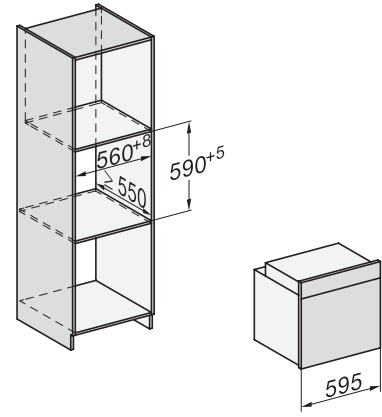

#### Τεχνικά στοιχεία

Χωρητικότητα θαλάμου φούρνου σε l	76
Αριθμός επιπέδων σχαρών	5
Πλήθος επιπέδων σχαρών, θάλαμος φούρνου 1	5
Πλήθος επιπέδων σχαρών, θάλαμος φούρνου 2	5
Αριθμημένα επίπεδα σχαρών	•
Φωτισμός φούρνου	1 σποτ αλογόνου
Θερμοκρασίες σε °C	30–300
Ελάχ. θερμοκρασίες σε °C	30
Μέγ. θερμοκρασίες σε °C	300
Ελάχιστο πλάτος ανοίγματος εντοιχισμού σε mm	560
Μέγιστο πλάτος ανοίγματος εντοιχισμού σε mm	568
Ελάχιστο ύψος ανοίγματος εντοιχισμού σε mm	590
Μέγιστο ύψος ανοίγματος εντοιχισμού σε mm	595
Βάθος ανοίγματος εντοιχισμού σε mm	550
Πλάτος συσκευής σε mm	595
Ύψος συσκευής σε mm	596
Βάθος συσκευής σε mm	568
Βάρος σε kg	42,0
Συνολική ισχύς σύνδεσης σε kW	3,50
Τάση σε V	220-240
Συχνότητα σε Hz	50
Ασφάλεια σε A	16
Αριθμός φάσεων	1
Καλώδιο τροφοδοσίας με βύσμα	•
Μήκος καλωδίου τροφοδοσίας σε m	1,50
Αντικατάσταση λυχνιών	Πελάτης
<b>Παρεχόμενα εξαρτήματα</b>	
Ρηχό ταψί με PerfectClean	1
Ταψί γενικής χρήσης με PerfectClean	1
Σχάρα ψησίματος χωρίς PerfectClean	1
Τηλεσκοπικές ράγες FlexiClip με PerfectClean	1
Αφαιρούμενες πλευρικές ράγες (ζεύγος)	1

## H 2467 B ACTIVE

Φούρνος

μοντέρνος σχεδιασμός με δικτύωση, PerfectClean και τηλεσκ. ράγες FlexiClip.

installation H7000 XL, installation drawing

side view H7000 XL, installation drawings

built-in H7000 XL, installation drawing

H226x-1B/BP/E/EP/I/IP, H2x6xB/BP, H7x6xB/BP/BPX, installation drawings

side view H7000 XL build-under, installation drawing

H2465B, H2465BP, H2466B, H2466BP, H2467B, H2467BP, H2468B, H2468BP, installation drawings