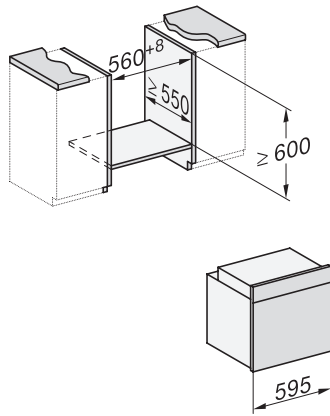

#### Τεχνικά στοιχεία

Χωρητικότητα θαλάμου φούρνου σε l	76
Αριθμός επιπέδων σχαρών	5
Πλήθος επιπέδων σχαρών, θάλαμος φούρνου 1	5
Πλήθος επιπέδων σχαρών, θάλαμος φούρνου 2	5
Αριθμημένα επίπεδα σχαρών	•
Φωτισμός φούρνου	1 σποτ αλογόνου
Θερμοκρασίες σε °C	30–300
Ελάχ. θερμοκρασίες σε °C	30
Μέγ. θερμοκρασίες σε °C	300
Ελάχιστο πλάτος ανοίγματος εντοιχισμού σε mm	560
Μέγιστο πλάτος ανοίγματος εντοιχισμού σε mm	568
Ελάχιστο ύψος ανοίγματος εντοιχισμού σε mm	590
Μέγιστο ύψος ανοίγματος εντοιχισμού σε mm	595
Βάθος ανοίγματος εντοιχισμού σε mm	550
Πλάτος συσκευής σε mm	595
Ύψος συσκευής σε mm	596
Βάθος συσκευής σε mm	568
Βάρος σε kg	42,0
Συνολική ισχύς σύνδεσης σε kW	3,50
Τάση σε V	220-240
Συχνότητα σε Hz	50
Ασφάλεια σε A	16
Αριθμός φάσεων	1
Καλώδιο τροφοδοσίας με βύσμα	•
Μήκος καλωδίου τροφοδοσίας σε m	1,50
Αντικατάσταση λυχνιών	Πελάτης
<b>Παρεχόμενα εξαρτήματα</b>	
Ρηχό ταψί με PerfectClean	1
Ταψί γενικής χρήσης με PerfectClean	1
Σχάρα ψησίματος χωρίς PerfectClean	1
Τηλεσκοπικές ράγες FlexiClip με PerfectClean	1
Αφαιρούμενες πλευρικές ράγες (ζεύγος)	1

## H 2467 B ACTIVE

Φούρνος

μοντέρνος σχεδιασμός με δικτύωση, PerfectClean και τηλεσκ. ράγες FlexiClip.

installation H7000 XL, installation drawing

side view H7000 XL, installation drawings

built-in H7000 XL, installation drawing

H226x-1B/BP/E/EP/I/IP, H2x6xB/BP, H7x6xB/BP/BPX, installation drawings

side view H7000 XL build-under, installation drawing

H2465B, H2465BP, H2466B, H2466BP, H2467B, H2467BP, H2468B, H2468BP, installation drawings