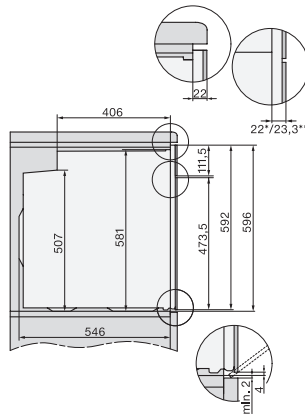

### Φούρνος

μοντέρνος σχεδιασμός με δικτύωση και πυρόλυση σε εξαιρετική προνομιακή τιμή.

EAN: 4002516621980 / Αριθμός υλικού: 12144190 / Παλιός αριθμός υλικού: 22246505D

Τεχνικά στοιχεία	
Χωρητικότητα θαλάμου φούρνου σε l	76
Αριθμός επιπέδων σχαρών	5
Πλήθος επιπέδων σχαρών, θάλαμος φούρνου 1	5
Πλήθος επιπέδων σχαρών, θάλαμος φούρνου 2	5
Αριθμημένα επίπεδα σχαρών	•
Φωτισμός φούρνου	1 σποτ αλογόνου
Θερμοκρασίες σε °C	30-300
Ελάχ. θερμοκρασίες σε °C	30
Μέγ. θερμοκρασίες σε °C	300
Ελάχιστο πλάτος ανοίγματος εντοιχισμού σε mm	560
Μέγιστο πλάτος ανοίγματος εντοιχισμού σε mm	568
Ελάχιστο ύψος ανοίγματος εντοιχισμού σε mm	590
Μέγιστο ύψος ανοίγματος εντοιχισμού σε mm	595
Βάθος ανοίγματος εντοιχισμού σε mm	550
Πλάτος συσκευής σε mm	595
Ύψος συσκευής σε mm	596
Βάθος συσκευής σε mm	568
Βάρος σε kg	47,0
Συνολική ισχύς σύνδεσης σε kW	3,60
Τάση σε V	220-240
Συχνότητα σε Hz	50
Ασφάλεια σε A	16
Αριθμός φάσεων	1
Καλώδιο τροφοδοσίας με βύσμα	•
Μήκος καλωδίου τροφοδοσίας σε m	1,50
Αντικατάσταση λυχνιών	Πελάτης
Παρεχόμενα εξαρτήματα	
Ταψί γενικής χρήσης με PerfectClean	1
Σχάρα ψησίματος χωρίς PerfectClean	1
Αφαιρούμενες πλευρικές ράγες (ζεύγος)	1

### Φούρνος

μοντέρνος σχεδιασμός με δικτύωση και πυρόλυση σε εξαιρετική προνομιακή τιμή.

installation H7000 XL, installation drawing

side view H7000 XL, installation drawings

built-in H7000 XL, installation drawing

H226x-1B/BP/E/EP/I/IP, H2x6xB/BP, H7x6xB/BP/BPX, installation drawings

side view H7000 XL build-under, installation drawing

H2465B, H2465BP, H2466B, H2466BP, H2467B, H2467BP, H2468B, H2468BP, installation drawings