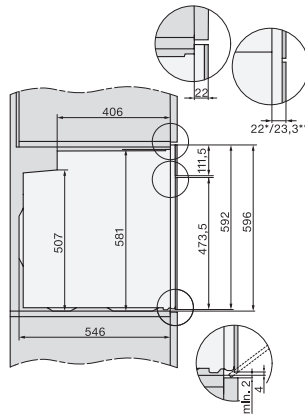

side view H7000 XL, installation drawings