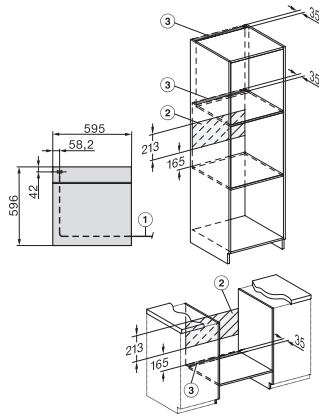

H 2465 BP ACTIVE

Φούρνος

μοντέρνος σχεδιασμός με δικτύωση και πυρόλυση σε εξαιρετική προνομιακή τιμή.

installation H7000 XL, installation drawing