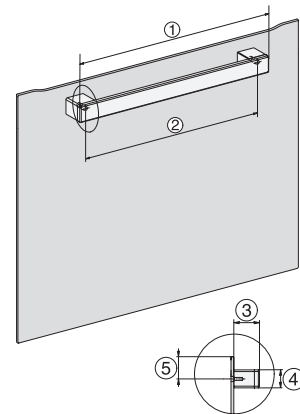

•

Τεχνικά στοιχεία

Χωρητικότητα θαλάμου φούρνου σε l	76
Αριθμός επιπέδων σχαρών	5
Πλήθος επιπέδων σχαρών, θάλαμος φούρνου 1	5
Πλήθος επιπέδων σχαρών, θάλαμος φούρνου 2	5
Αριθμημένα επίπεδα σχαρών	•
Φωτισμός φούρνου	1 σποτ αλογόνου
Θερμοκρασίες σε °C	30–300
Ελάχ. θερμοκρασίες σε °C	30
Μέγ. θερμοκρασίες σε °C	300
Ελάχιστο πλάτος ανοίγματος εντοιχισμού σε mm	560
Μέγιστο πλάτος ανοίγματος εντοιχισμού σε mm	568
Ελάχιστο ύψος ανοίγματος εντοιχισμού σε mm	590
Μέγιστο ύψος ανοίγματος εντοιχισμού σε mm	595
Βάθος ανοίγματος εντοιχισμού σε mm	550
Πλάτος συσκευής σε mm	595
Ύψος συσκευής σε mm	596
Βάθος συσκευής σε mm	568
Βάρος σε kg	42,0
Συνολική ισχύς σύνδεσης σε kW	3,50
Τάση σε V	220-240
Συχνότητα σε Hz	50
Ασφάλεια σε A	16
Αριθμός φάσεων	1
Καλώδιο τροφοδοσίας με βύσμα	•
Μήκος καλωδίου τροφοδοσίας σε m	1,50
Αντικατάσταση λυχνιών	Πελάτης
Παρεχόμενα εξαρτήματα	
Ταψί γενικής χρήσης με PerfectClean	1
Σχάρα ψησίματος χωρίς PerfectClean	1
Αφαιρούμενες πλευρικές ράγες (ζεύγος)	1

H226x-1B/BP/E/EP/I/IP, H2x6xB/BP, H7x6xB/BP/BPX, installation drawings

side view H7000 XL build-under, installation drawing

H2465B, H2465BP, H2466B, H2466BP, H2467B, H2467BP, H2468B, H2468BP, installation drawings