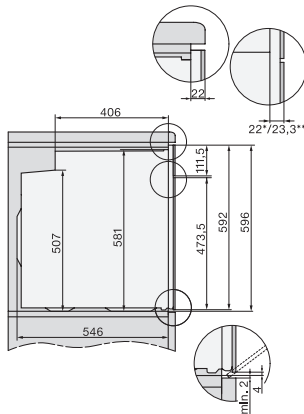

•

Τεχνικά στοιχεία

Χωρητικότητα θαλάμου φούρνου σε l	76
Αριθμός επιπέδων σχαρών	5
Πλήθος επιπέδων σχαρών, θάλαμος φούρνου 1	5
Πλήθος επιπέδων σχαρών, θάλαμος φούρνου 2	5
Αριθμημένα επίπεδα σχαρών	•
Φωτισμός φούρνου	1 σποτ αλογόνου
Θερμοκρασίες σε °C	30–300
Ελάχ. θερμοκρασίες σε °C	30
Μέγ. θερμοκρασίες σε °C	300
Ελάχιστο πλάτος ανοίγματος εντοιχισμού σε mm	560
Μέγιστο πλάτος ανοίγματος εντοιχισμού σε mm	568
Ελάχιστο ύψος ανοίγματος εντοιχισμού σε mm	590
Μέγιστο ύψος ανοίγματος εντοιχισμού σε mm	595
Βάθος ανοίγματος εντοιχισμού σε mm	550
Πλάτος συσκευής σε mm	595
Ύψος συσκευής σε mm	596
Βάθος συσκευής σε mm	568
Βάρος σε kg	42,0
Συνολική ισχύς σύνδεσης σε kW	3,50
Τάση σε V	220-240
Συχνότητα σε Hz	50
Ασφάλεια σε A	16
Αριθμός φάσεων	1
Καλώδιο τροφοδοσίας με βύσμα	•
Μήκος καλωδίου τροφοδοσίας σε m	1,50
Αντικατάσταση λυχνιών	Πελάτης
Παρεχόμενα εξαρτήματα	
Ταψί γενικής χρήσης με PerfectClean	1
Σχάρα ψησίματος χωρίς PerfectClean	1
Αφαιρούμενες πλευρικές ράγες (ζεύγος)	1

H226x-1B/BP/E/EP/I/IP, H2x6xB/BP, H7x6xB/BP/BPX, installation drawings

side view H7000 XL build-under, installation drawing

H2465B, H2465BP, H2466B, H2466BP, H2467B, H2467BP, H2468B, H2468BP, installation drawings