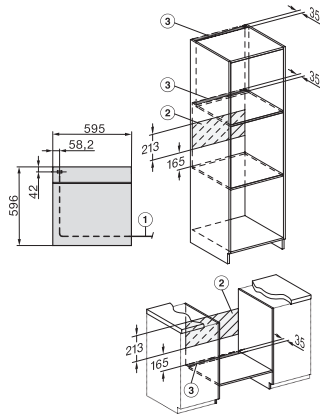

H 2465 B ACTIVE

Φούρνος

μοντέρνος σχεδιασμός με δικτύωση και PerfectClean σε ελκυστική προνομιακή τιμή.

installation H7000 XL, installation drawing