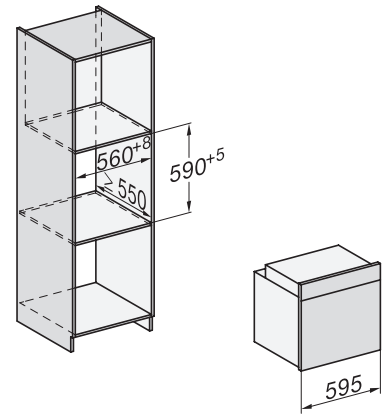

built-in H7000 XL, installation drawing