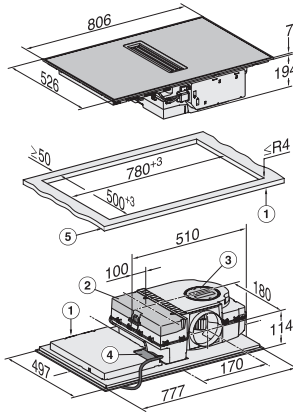

KMDA 7272 FR-A Silence

Επαγωγική εστία με ενσωματωμένη εξαγωγή υδρατμών με μοτέρ Silence και 4 ατομικές ζώνες μαγειρέματος για λειτουργία εξαγωγής

	Abluftbetrieb	Geführter Umluftbetrieb	Plug&Play-Betrieb
KMDA 7272 FR-A	✓	–	–
KMDA 7272 FR-U	–	✓	✓/✓
KMDA 7272 FL-A	✓	–	–
KMDA 7272 FL-U	–	✓	✓/✓

KMDA7272FR, KMDA7473FR – Installation drawing