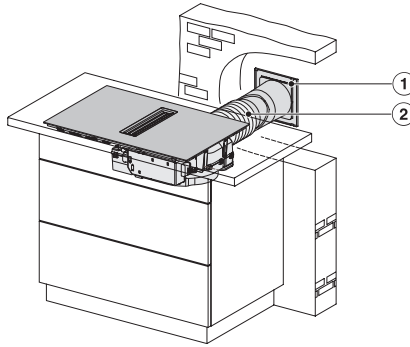

KMDA7272FL/FR, KMDA7473FL/FR – Installation variant
11 Exhaust air – drawing