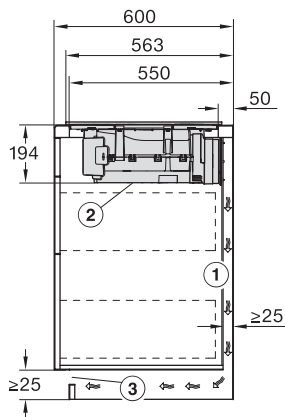

KMDA7272FL/FR – Operating options

KMDA7272FR, KMDA7473FR – Side view lying on top, Plug&Play – Installation drawing