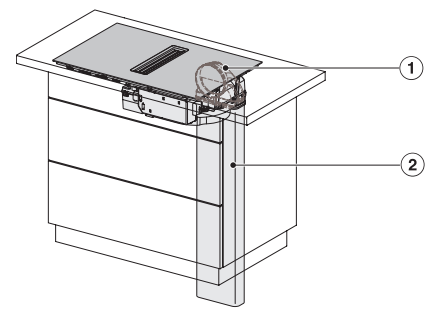

Ένδειξη υπολειπόμενης θερμότητας	•
Σύνδεση για διακόπτη επαφής παραθύρου	•
Τεχνικά στοιχεία	
Διαστάσεις σε mm (πλάτος)	800
Διαστάσεις σε mm (ύψος)	201
Διαστάσεις σε mm (βάθος)	520
Διαστάσεις εντοιχισμού σε mm (πλάτος) για τοποθέτηση σε επιφάνεια	780
Διαστάσεις εντοιχισμού σε mm (βάθος) για τοποθέτηση σε επιφάνεια	500
Ύψος πλαισίου με κουτί συνδεσμολογίας σε mm	194
Βάρος σε kg	16
Συνολική ισχύς σύνδεσης σε kW	7,50
Τάση σε V	230
Συχνότητα σε Hz	50-60
Μήκος καλωδίου τροφοδοσίας σε m	1,6
Παρεχόμενα εξαρτήματα	
Καλώδιο τροφοδοσίας	Ναι

KMDA 7272 FR-A Silence

Επαγωγική εστία με ενσωματωμένη εξαγωγή υδρατμών με μοτέρ Silence και 4 ατομικές ζώνες μαγειρέματος για λειτουργία εξαγωγής

	Abluftbetrieb	Geführter Umluftbetrieb	Plug&Play-Betrieb
KMDA 7272 FR-A	✓	–	–
KMDA 7272 FR-U	–	✓	✓/✓
KMDA 7272 FL-A	✓	–	–
KMDA 7272 FL-U	–	✓	✓/✓

KMDA7272FL/FR – Operating options

KMDA7272FR, KMDA7473FR – Installation drawing

KMDA7272FL/FR, KMDA7473FL/FR, Exhaust air (Installation drawing)

KMDA7272FR, KMDA7473FR – Side view lying on top, Plug&Play – Installation drawing

KMDA7272FR, KMDA7473FR – Side view lying on top+x, Plug&Play – Installation drawing

KMDA7272FL/FR, KMDA7473FL/FR – Installation variant 1 Basis -drawing

KMDA7272FL/FR, KMDA7473FL/FR – Installation variant 2 Basis – drawing