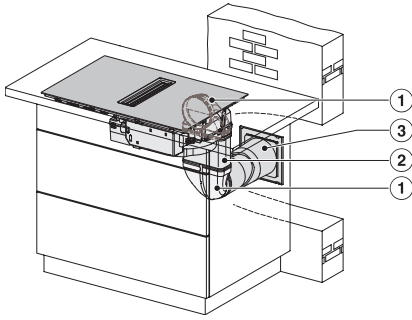

KMDA7272FR, KMDA7473FR – Side view lying on top+x, Plug&Play – Installation drawing

KMDA7272FL/FR, KMDA7473FL/FR – Installation variant 1 Basis -drawing

KMDA7272FL/FR, KMDA7473FL/FR – Installation variant 2 Basis – drawing

KMDA7272FL/FR, KMDA7473FL/FR -Installation variant 3 Basis – drawing

KMDA7272FL/FR, KMDA7473FL/FR – Installation variant 9 Exhaust air – drawing

KMDA 7272 FR-A Silence

Επαγωγική εστία με ενσωματωμένη εξαγωγή υδρατμών
με μοτέρ Silence και 4 ατομικές ζώνες μαγειρέματος για λειτουργία εξαγωγής