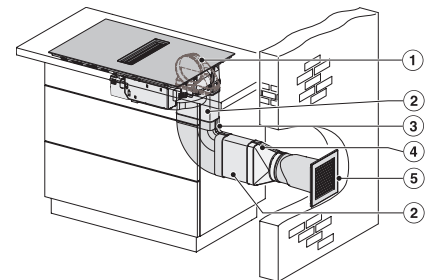

Ένδειξη υπολειπόμενης θερμότητας	•
Σύνδεση για διακόπτη επαφής παραθύρου	•
Τεχνικά στοιχεία	
Διαστάσεις σε mm (πλάτος)	800
Διαστάσεις σε mm (ύψος)	201
Διαστάσεις σε mm (βάθος)	520
Διαστάσεις εντοιχισμού σε mm (πλάτος) για τοποθέτηση σε επιφάνεια	780
Διαστάσεις εντοιχισμού σε mm (βάθος) για τοποθέτηση σε επιφάνεια	500
Ύψος πλαισίου με κουτί συνδεσμολογίας σε mm	194
Βάρος σε kg	16
Συνολική ισχύς σύνδεσης σε kW	7,50
Τάση σε V	230
Συχνότητα σε Hz	50-60
Μήκος καλωδίου τροφοδοσίας σε m	1,6
Παρεχόμενα εξαρτήματα	
Καλώδιο τροφοδοσίας	Ναι

KMDA7272FL/FR – Operating options

KMDA7272FR, KMDA7473FR – Installation drawing

KMDA7272FL/FR, KMDA7473FL/FR, Exhaust air (Installation drawing)

KMDA7272FR, KMDA7473FR – Side view lying on top, Plug&Play – Installation drawing

KMDA7272FR, KMDA7473FR – Side view lying on top+x, Plug&Play – Installation drawing

KMDA7272FL/FR, KMDA7473FL/FR – Installation variant 1 Basis -drawing

KMDA7272FL/FR, KMDA7473FL/FR – Installation variant 2 Basis – drawing