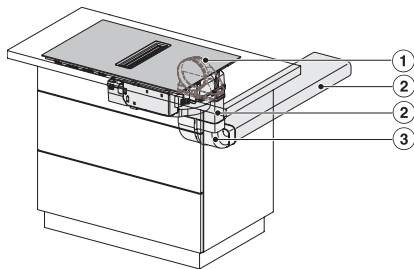

Ένδειξη υπολειπόμενης θερμότητας	•
Σύνδεση για διακόπτη επαφής παραθύρου	•
Τεχνικά στοιχεία	
Διαστάσεις σε mm (πλάτος)	800
Διαστάσεις σε mm (ύψος)	201
Διαστάσεις σε mm (βάθος)	520
Διαστάσεις εντοιχισμού σε mm (πλάτος) για τοποθέτηση σε επιφάνεια	780
Διαστάσεις εντοιχισμού σε mm (βάθος) για τοποθέτηση σε επιφάνεια	500
Ύψος πλαισίου με κουτί συνδεσμολογίας σε mm	194
Βάρος σε kg	16
Συνολική ισχύς σύνδεσης σε kW	7,50
Τάση σε V	230
Συχνότητα σε Hz	50-60
Μήκος καλωδίου τροφοδοσίας σε m	1,6
Παρεχόμενα εξαρτήματα	
Καλώδιο τροφοδοσίας	Ναι

KMDA7272FL/FR – Operating options

KMDA7272FR, KMDA7473FR – Installation drawing

KMDA7272FL/FR, KMDA7473FL/FR, Exhaust air (Installation drawing)

KMDA7272FR, KMDA7473FR – Side view lying on top, Plug&Play – Installation drawing

KMDA7272FR, KMDA7473FR – Side view lying on top+x, Plug&Play – Installation drawing

KMDA7272FL/FR, KMDA7473FL/FR – Installation variant 1 Basis -drawing

KMDA7272FL/FR, KMDA7473FL/FR – Installation variant 2 Basis – drawing