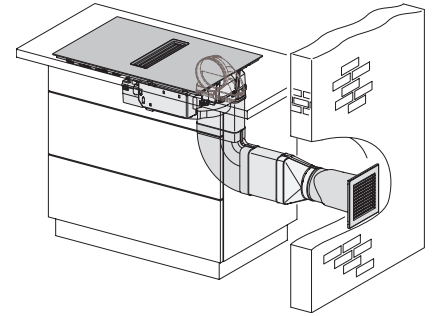

KMDA 7272 FR-A Silence

Επαγωγική εστία με ενσωματωμένη εξαγωγή υδρατμών με μοτέρ Silence και 4 ατομικές ζώνες μαγειρέματος για λειτουργία εξαγωγής

	Abluftbetrieb	Geführter Umluftbetrieb	Plug&Play-Betrieb
KMDA 7272 FR-A	✓	–	–
KMDA 7272 FR-U	–	✓	✓/✓
KMDA 7272 FL-A	✓	–	–
KMDA 7272 FL-U	–	✓	✓/✓

KMDA7272FR, KMDA7473FR – Installation drawing