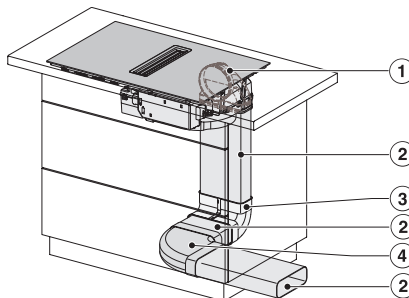

Ένδειξη υπολειπόμενης θερμότητας	•
Σύνδεση για διακόπτη επαφής παραθύρου	•
Τεχνικά στοιχεία	
Διαστάσεις σε mm (πλάτος)	800
Διαστάσεις σε mm (ύψος)	201
Διαστάσεις σε mm (βάθος)	520
Διαστάσεις εντοιχισμού σε mm (πλάτος) για τοποθέτηση σε επιφάνεια	780
Διαστάσεις εντοιχισμού σε mm (βάθος) για τοποθέτηση σε επιφάνεια	500
Ύψος πλαισίου με κουτί συνδεσμολογίας σε mm	194
Βάρος σε kg	16
Συνολική ισχύς σύνδεσης σε kW	7,50
Τάση σε V	230
Συχνότητα σε Hz	50-60
Μήκος καλωδίου τροφοδοσίας σε m	1,6
Παρεχόμενα εξαρτήματα	
Καλώδιο τροφοδοσίας	Ναι

KMDA7272FL/FR – Operating options

KMDA7272FR, KMDA7473FR – Installation drawing

KMDA7272FL/FR, KMDA7473FL/FR, Exhaust air (Installation drawing)

KMDA7272FR, KMDA7473FR – Side view lying on top, Plug&Play – Installation drawing

KMDA7272FR, KMDA7473FR – Side view lying on top+x, Plug&Play – Installation drawing

KMDA7272FL/FR, KMDA7473FL/FR – Installation variant 1 Basis -drawing

KMDA7272FL/FR, KMDA7473FL/FR – Installation variant 2 Basis – drawing