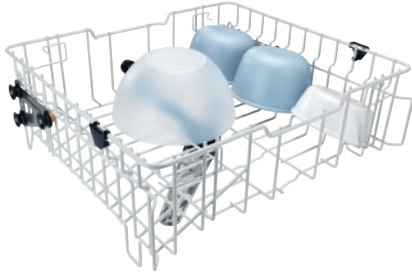

APFD 214

Πάνω κάνιστρο

χωρίς ένθετα για επιλογές μεμονωμένης φόρτωσης.

EAN: 4002516643937 / Αριθμός υλικού: 12107560 / Παλιός αριθμός υλικού: 67021401D