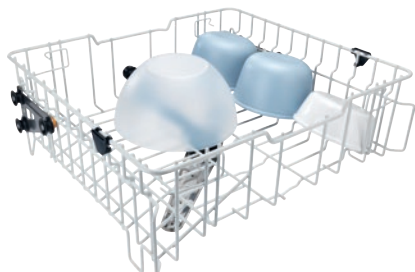

APFD 214

Πάνω κάλυψη

χωρίς ένθετα για επιλογές μεμονωμένης φόρτωσης.

- Ρυθμιζόμενο ύψος σε 2 θέσεις ανά 5 cm
- Με ενσωματωμένο βραχίονα πλύσης, με σύνδεση στο πίσω μέρος
- Μέγιστο κατακόρυφο διάκενο 20 cm

EAN: 4002516643937 / Αριθμός υλικού: 12107560 / Παλιός αριθμός υλικού: 67021401D

Κατηγοριοποίηση προϊόντος	
Πλυντήρια πιάτων με σύστημα φρέσκου νερού	•
Παρόμοια προϊόντα	
PG 8041	•
PG 8043	•
PG 8045	•
PG 8055	•
PG 8055 U	•
PG 8056	•
PG 8056 U	•
PG 8057 TD	•
PG 8057 TD U	•
PG 8058	•
PG 8058 U	•
PG 8059	•
PG 8059 U	•
PG 8060	•
PG 8061	•
PG 8061 U	•
PG 8096	•
PG 8096 U	•
PG 8099	•
PG 8099 U	•
PFD 400	•
PFD 400 U	•
PFD 401	•
PFD 401 U	•
PFD 402	•
PFD 402 U	•
PFD 404	•
PFD 404 U	•
PFD 405	•
PFD 405 U	•
PFD 407	•
PFD 407 U	•
PFD 408 U	•
Κατηγορία προϊόντων	
Κάνιστρο για καταρολάκια/μπολ, κ.λπ.	•
Πάνω κάλυψη	•
Ιδιότητες προϊόντος	
Υλικό	Σύρμα, με επένδυση rilsan
Χρώμα	Λευκό
Μέγιστο κατακόρυφο διάκενο σε mm	200
Βασική ηλεκτρική παροχή	
Αριθμός φάσεων	0
Τάση σε V	0
Συχνότητα σε Hz	0
Συνολική ισχύς σύνδεσης σε kW	0,00
Ασφάλεια σε A	0