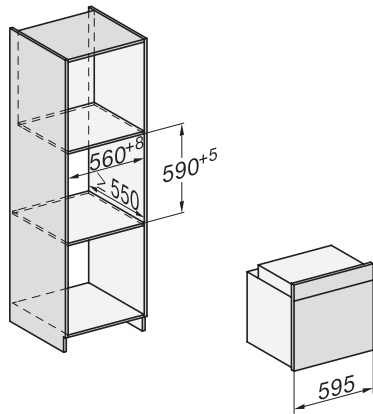

H 7365 BP

Φούρνος

σε κομψό μαύρο σχεδιασμό με θερμομέτρο ψητού και καθαρισμό με πυρόλυση.

installation H7000 XL, installation drawing

installation H7000 XL, installation drawing, GB, AU

side view H7000 XL, installation drawings

built-in H7000 XL, installation drawing

H226x-1B/BP/E/EP/I/IP, H2x6xB/BP, H7x6xB/BP/BPX, installation drawings

side view H7000 XL build-under, installation drawing

H7x65BP, H7145BM, H7165B, H7365B, H2756B, H2765B/BP, DGC7151, DGC7351 installation drawings