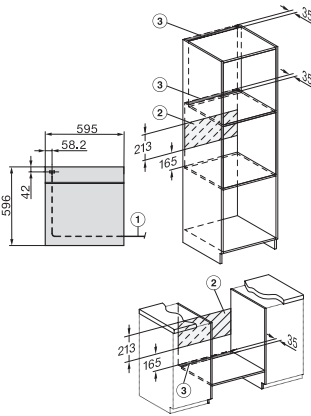

H 7365 BP

Φούρνος

σε κομψό μαύρο σχεδιασμό με θερμομέτρο ψητού και καθαρισμό με πυρόλυση.

installation H7000 XL, installation drawing

installation H7000 XL, installation drawing, GB, AU

side view H7000 XL, installation drawings