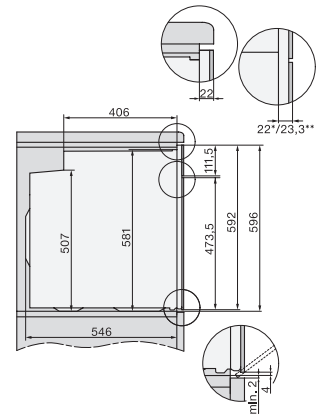

H 7365 BP

Φούρνος

σε κομψό μαύρο σχεδιασμό με θερμομέτρο ψητού και καθαρισμό με πυρόλυση.

installation H7000 XL, installation drawing

installation H7000 XL, installation drawing, GB, AU

side view H7000 XL, installation drawings

built-in H7000 XL, installation drawing

H226x-1B/BP/E/EP/I/IP, H2x6xB/BP, H7x6xB/BP/BPX, installation drawings

side view H7000 XL build-under, installation drawing

H7x65BP, H7145BM, H7165B, H7365B, H2756B, H2765B/BP, DGC7151, DGC7351 installation drawings