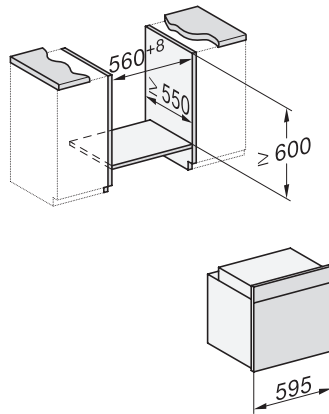

H 7365 BP

Φούρνος

σε κομψό μαύρο σχεδιασμό με θερμομέτρο ψητού και καθαρισμό με πυρόλυση.

installation H7000 XL, installation drawing

installation H7000 XL, installation drawing, GB, AU

side view H7000 XL, installation drawings

built-in H7000 XL, installation drawing

H226x-1B/BP/E/EP/I/IP, H2x6xB/BP, H7x6xB/BP/BPX, installation drawings

side view H7000 XL build-under, installation drawing

H7x65BP, H7145BM, H7165B, H7365B, H2756B, H2765B/BP, DGC7151, DGC7351 installation drawings