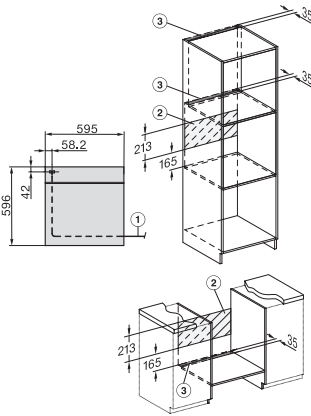

H 7365 B

Φούρνος

υψηλού design σε μαύρο χρώμα, με θερμομέτρο ψητού και PerfectClean.

installation H7000 XL, installation drawing

installation H7000 XL, installation drawing, GB, AU

side view H7000 XL, installation drawings