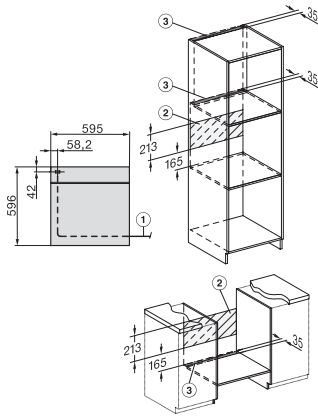

H 7365 B

Φούρνος

υψηλού design σε μαύρο χρώμα, με θερμομέτρο ψητού και PerfectClean.

installation H7000 XL, installation drawing

installation H7000 XL, installation drawing, GB, AU

side view H7000 XL, installation drawings