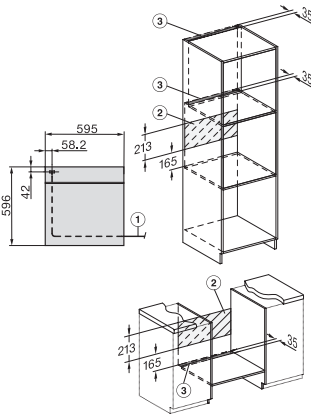

H 7365 B

Φούρνος

κομψός σχεδιασμός σε μαύρο χρώμα, με θερμομέτρο ψητού και PerfectClean.

installation H7000 XL, installation drawing

installation H7000 XL, installation drawing, GB, AU

side view H7000 XL, installation drawings