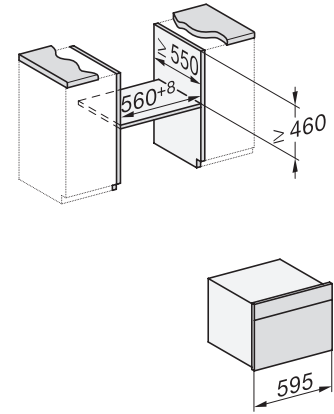

H 7145 BM

Συνδυαστικός φούρνος μικροκυμάτων μικρού μεγέθους με κομψό σχεδιασμό σε μαύρο χρώμα, αυτόματα προγράμματα και τρόπους συνδυασμού.

side view H7000 BM, installation drawings

built-in H7000 BM, installation drawing

built-in H7000 BM build-under, installation drawings

installation H7000 BM, installation drawing

H7x40BM/BMX, installation drawings, GB, AUS

side view H7000 BM build-under, installation drawings

H7x65BP, H7145BM, H7165B, H7365B, H2756B, H2765B/BP, DGC7151, DGC7351 installation drawings