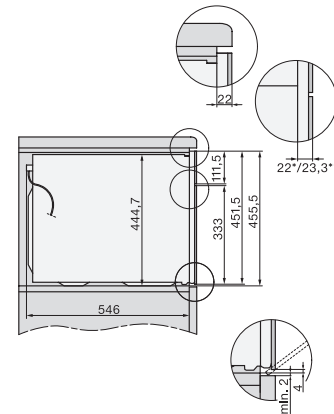

H 7145 BM

Συνδυαστικός φούρνος μικροκυμάτων μικρού μεγέθους με κομψό σχεδιασμό σε μαύρο χρώμα, αυτόματα προγράμματα και τρόπους συνδυασμού.

side view H7000 BM, installation drawings

built-in H7000 BM, installation drawing

built-in H7000 BM build-under, installation drawings

installation H7000 BM, installation drawing

H7x40BM/BMX, installation drawings, GB, AUS

side view H7000 BM build-under, installation drawings

H7x65BP, H7145BM, H7165B, H7365B, H2756B, H2765B/BP, DGC7151, DGC7351 installation drawings