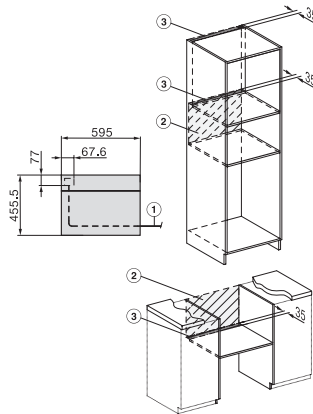

H 7145 BM

Συνδυαστικός φούρνος μικροκυμάτων μικρού μεγέθους με κομψό σχεδιασμό σε μαύρο χρώμα, αυτόματα προγράμματα και τρόπους συνδυασμού.

side view H7000 BM, installation drawings

built-in H7000 BM, installation drawing

built-in H7000 BM build-under, installation drawings

installation H7000 BM, installation drawing

H7x40BM/BMX, installation drawings, GB, AUS

side view H7000 BM build-under, installation drawings

H7x65BP, H7145BM, H7165B, H7365B, H2756B, H2765B/BP, DGC7151, DGC7351 installation drawings