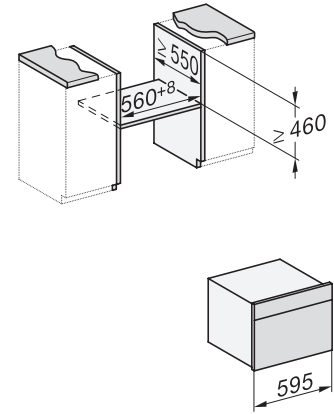

## H 7145 BM

Συνδυαστικός φούρνος μικροκυμάτων μικρού μεγέθους με κομψό σχεδιασμό σε μαύρο χρώμα, αυτόματα προγράμματα και τρόπους συνδυασμού.

side view H7000 BM, installation drawings

built-in H7000 BM, installation drawing

built-in H7000 BM build-under, installation drawings

installation H7000 BM, installation drawing

Installation H7000BM, installation drawings, GB, AUS

side view H7000 BM build-under, installation drawings