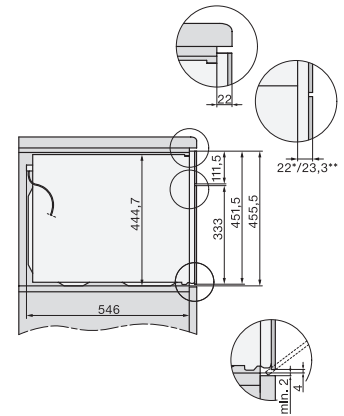

## H 7145 BM

Συνδυαστικός φούρνος μικροκυμάτων μικρού μεγέθους με κομψό σχεδιασμό σε μαύρο χρώμα, αυτόματα προγράμματα και τρόπους συνδυασμού.

side view H7000 BM, installation drawings

built-in H7000 BM, installation drawing

built-in H7000 BM build-under, installation drawings

installation H7000 BM, installation drawing

Installation H7000BM, installation drawings, GB, AUS

side view H7000 BM build-under, installation drawings