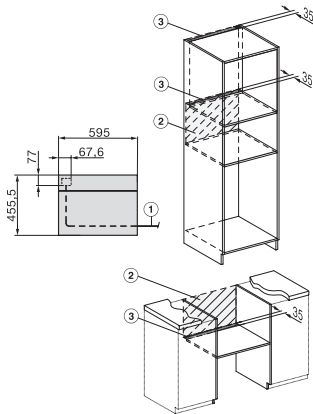

H 7145 BM

Συνδυαστικός φούρνος μικροκυμάτων μικρού μεγέθους με κομψό σχεδιασμό σε μαύρο χρώμα, αυτόματα προγράμματα και τρόπους συνδυασμού.

side view H7000 BM, installation drawings

built-in H7000 BM, installation drawing

built-in H7000 BM build-under, installation drawings

installation H7000 BM, installation drawing

H7x40BM/BMX, installation drawings, GB, AUS

side view H7000 BM build-under, installation drawings

H7x65BP, H7145BM, H7165B, H7365B, H2756B, H2765B/BP, DGC7151, DGC7351 installation drawings