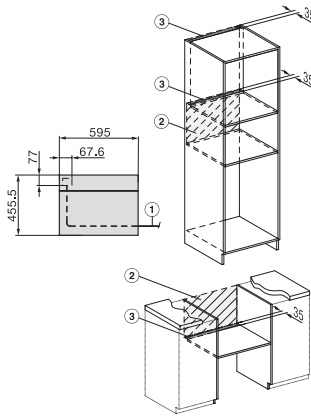

## H 7145 BM

Συνδυαστικός φούρνος μικροκυμάτων μικρού μεγέθους με κομψό σχεδιασμό σε μαύρο χρώμα, αυτόματα προγράμματα και τρόπους συνδυασμού.

side view H7000 BM, installation drawings

built-in H7000 BM, installation drawing

built-in H7000 BM build-under, installation drawings

installation H7000 BM, installation drawing

Installation H7000BM, installation drawings, GB, AUS

side view H7000 BM build-under, installation drawings