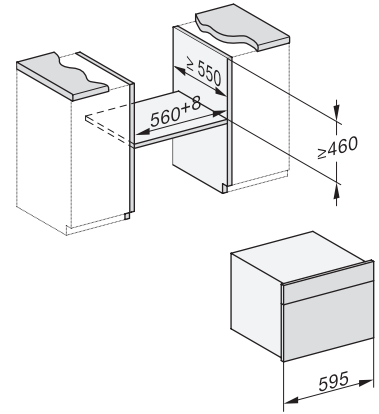

DGC 7840 HCX Pro

Συνδυαστικός φούρνος ατμού μικρού μεγέθους χωρίς χειρολαβές για μαγείρεμα στον ατμό, ψήσιμο με ασύρματο θερμομέτρο + Hydroclean

Installation DG, DGM, DGC XL, ESW7x20 installation drawings

Installation_DG_DGM_DGC_XL_ESW7x10_EVS7010, installation drawings

built-in DG DGM DGC XL build-under, installation drawing

DGC7x4x built-in tall cabinet, installation drawing

DGC7x40 connections and ventilation 45cm, installation drawing

DGC7x4x swivel range of the aperture, installation drawings

screw joint DGC XL, installation drawing

side view DGC XL, installation drawings