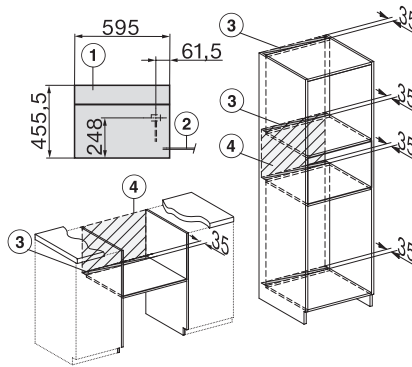

DGC 7840 HCX Pro

Συνδυαστικός φούρνος ατμού μικρού μεγέθους χωρίς χειρολαβές για μαγείρεμα στον ατμό, ψήσιμο με ασύρματο θερμομέτρο + Hydroclean

Installation DG, DGM, DGC XL, ESW7x20 installation drawings

Installation_DG_DGM_DGC_XL_ESW7x10_EVS7010, installation drawings

built-in DG DGM DGC XL build-under, installation drawing

DGC7x4x built-in tall cabinet, installation drawing

DGC7x40 connections and ventilation 45cm, installation drawing

DGC7x4x swivel range of the aperture, installation drawings

screw joint DGC XL, installation drawing

side view DGC XL, installation drawings