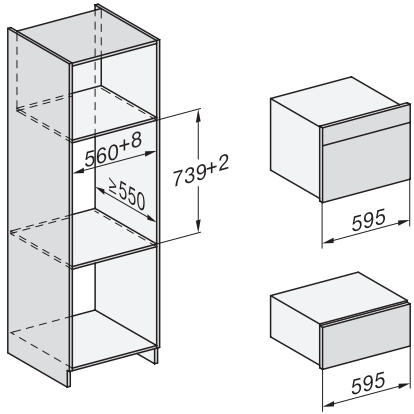

DGC 7840 HCX Pro

Συνδυαστικός φούρνος ατμού μικρού μεγέθους χωρίς χειρολαβές για μαγείρεμα στον ατμό, ψήσιμο με ασύρματο θερμομέτρο + Hydroclean

Installation DG, DGM, DGC XL, ESW7x20 installation drawings