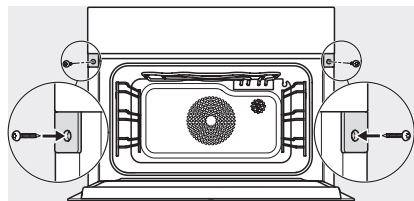

DGC 7840 HCX Pro

Συνδυαστικός φούρνος ατμού μικρού μεγέθους χωρίς χειρολαβές για μαγείρεμα στον ατμό, ψήσιμο με ασύρματο θερμομέτρο + Hydroclean

Installation DG, DGM, DGC XL, ESW7x20 installation drawings

Installation_DG_DGM_DGC_XL_ESW7x10_EVS7010, installation drawings

built-in DG DGM DGC XL build-under, installation drawing

DGC7x4x built-in tall cabinet, installation drawing

DGC7x40 connections and ventilation 45cm, installation drawing

DGC7x4x swivel range of the aperture, installation drawings

screw joint DGC XL, installation drawing

side view DGC XL, installation drawings