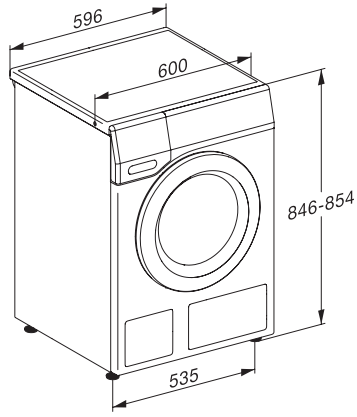

Πλυντήριο-στεγνωτήριο WT1:

με τεχνολογία PerfectCare για απαλή και αποτελεσματική φροντίδα ρούχων.

WT1 8/5 kg, installation drawing, slanted facia or straight facia, measures in mm

WT1 8/5 kg, drawing, slanted facia or straight facia, measures in mm

WT1 8/5 kg, drawing, slanted facia or straight facia, measures in mm

WT1 8/5 kg, drawing, slanted facia or straight facia, measures in mm