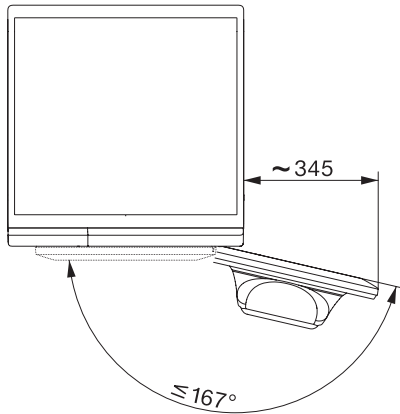

Πλυντήριο-στεγνωτήριο WT1:

με τεχνολογία PerfectCare για απαλή και αποτελεσματική φροντίδα ρούχων.

WT1 8/5 kg, installation drawing, slanted facia or straight facia, measures in mm

WT1 8/5 kg, drawing, slanted facia or straight facia, measures in mm

WT1 8/5 kg, drawing, slanted facia or straight facia, measures in mm

WT1 8/5 kg, drawing, slanted facia or straight facia, measures in mm