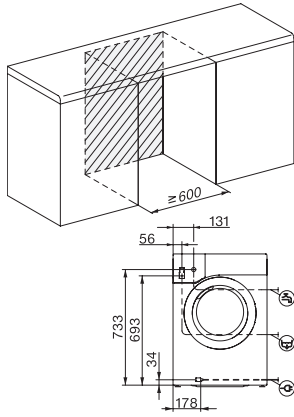

Πλυντήριο-στεγνωτήριο WT1:

με τεχνολογία PerfectCare για απαλή και αποτελεσματική φροντίδα ρούχων.

WT1 8/5 kg, installation drawing, slanted facia or straight facia, measures in mm

WT1 8/5 kg, drawing, slanted facia or straight facia, measures in mm

WT1 8/5 kg, drawing, slanted facia or straight facia, measures in mm

WT1 8/5 kg, drawing, slanted facia or straight facia, measures in mm