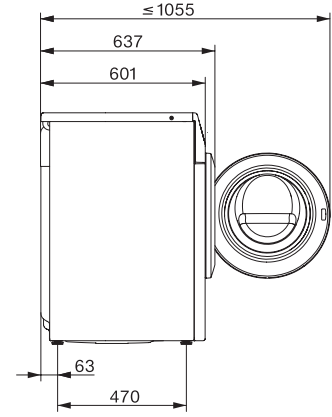

Πλυντήριο-στεγνωτήριο WT1:

με τεχνολογία PerfectCare για απαλή και αποτελεσματική φροντίδα ρούχων.

WT1 8/5 kg, installation drawing, slanted facia or straight facia, measures in mm

WT1 8/5 kg, drawing, slanted facia or straight facia, measures in mm

WT1 8/5 kg, drawing, slanted facia or straight facia, measures in mm

WT1 8/5 kg, drawing, slanted facia or straight facia, measures in mm