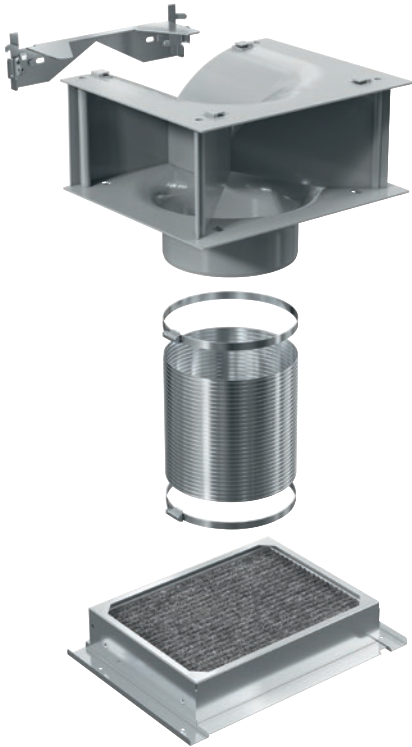

DKFS 36-P

Φίλτρο άνθρακα Active AirClean

για απορροφητήρες ανακύκλωσης Miele DAW 1620, DAW 1920.

EAN: 4002516588009 / Αριθμός υλικού: 12061460 /
Παλιός αριθμός υλικού: 28997242EU1

- Σετ για αρχική λειτουργία
- Αέρας καθαρός και χωρίς οσμές που τον αισθάνεστε στην κουζίνα
- Υλικό με πτυχώσεις, που μειώνει τη στάθμη του θορύβου
- Εύκολη και απλή αντικατάσταση φίλτρου
- Για διατήρηση της απόδοσης, αντικαθιστάτε το φίλτρο κάθε 6 μήνες
- Περιεχόμενα: φίλτρο, απαιτούμενα αξεσουάρ αρχικής λειτουργίας