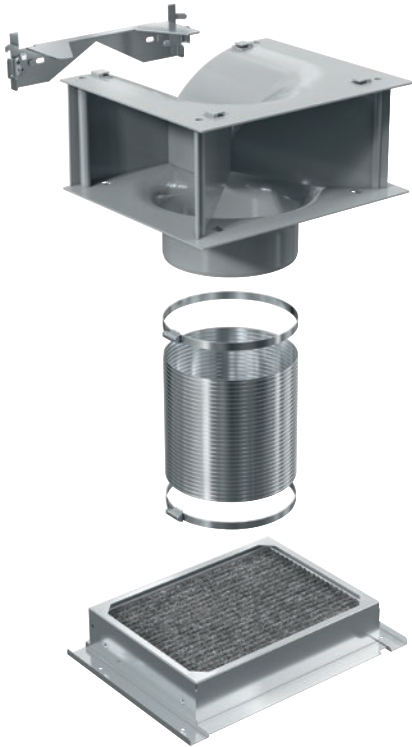

DKFS 36-P

Φίλτρο άνθρακα Active AirClean

για απορροφητήρες ανακύκλωσης Miele DAW 1620, DAW 1920.

EAN: 4002516588009 / Αριθμός υλικού: 12061460 /
Παλιός αριθμός υλικού: 28997242EU1

- Σετ για αρχική λειτουργία
- Αέρας καθαρός και χωρίς οσμές που τον αισθάνεστε στην κουζίνα
- Υλικό με πτυχώσεις, που μειώνει τη στάθμη του θορύβου
- Εύκολη και απλή αντικατάσταση φίλτρου
- Για διατήρηση της απόδοσης, αντικαθιστάτε το φίλτρο κάθε 6 μήνες
- Περιεχόμενα: φίλτρο, απαιτούμενα αξεσουάρ αρχικής λειτουργίας