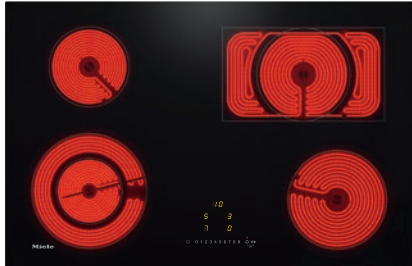

KM 6523 FL

Ηλεκτρική εστία με χειριστήρια επί της συσκευής για χωνευτή τοποθέτηση για πολύ κομψή κουζίνα.

- Εύκολη λειτουργία – EasySelect
- Μοντέρνος σχεδιασμός – πλάτος 752 mm για χωνευτή τοποθέτηση
- Ιδιαίτερη ευελιξία – 4 ζώνες μαγειρέματος, η 1 Vario
- Εξυπηρέτηση – Αυτόματη προθέρμανση για κάθε ζώνη μαγειρέματος
- Ασφάλεια – ένδειξη υπολειπ. θερμοκρασ. τριών επιπέδων για κάθε ζώνη

EAN: 4002516573272 / Αριθμός υλικού: 12048070 / Παλιός αριθμός υλικού: 26652370D

Τύπος θέρμανσης	
Τύπος θέρμανσης	Ηλεκτρική
Τύπος κατασκευής	
Ανεξάρτητο της κουζίνας	•
Σχεδιασμός	
Κομψή κεραμική επιφάνεια	•
Χωνευτό	•
Χρώμα κεραμικής επιφάνειας	Μαύρο
Στοιχεία ζώνης μαγειρέματος	
Αριθμός ζωνών μαγειρέματος	4
1η ζώνη/περιοχή μαγειρέματος	
Θέση	εμπρός αριστερά
Τύπος	Δακτύλιος διπλού κυκλώματος
Μέγεθος σε mm	Ø 120 / Ø 210
Μέγ. ισχύς σε W	1200/2200
2η ζώνη/περιοχή μαγειρέματος	
Θέση	πίσω αριστερά
Τύπος	Δακτύλιος απλού κυκλώματος
Μέγεθος σε mm	Ø 145
Μέγ. ισχύς σε W	1200
3η ζώνη/περιοχή μαγειρέματος	
Θέση	πίσω δεξιά
Τύπος	Εμβαδόν ορθογ. σκεύους
Μέγεθος σε mm	Ø 170 / 170x290
Μέγ. ισχύς σε W	1500/2600
4η ζώνη/περιοχή μαγειρέματος	
Θέση	εμπρός δεξιά
Τύπος	Δακτύλιος απλού κυκλώματος
Μέγεθος σε mm	Ø 180
Μέγ. ισχύς σε W	1800
Άνεση για τον χρήστη	
Χειρισμός μέσω πλήκτρων αφής	EasySelect
Εκτεταμένη ζώνη μαγειρέματος	•
Χρώμα οθόνης	Κίτρινο
Αυτόματη προθέρμανση	•
Λειτουργία Stop & Go	•
Λειτουργία ανάκλησης	•
Απενεργοποίηση ασφαλείας	•
Δυνατότητα εξατομικευμένων ρυθμίσεων (π.χ. βομβητές)	•
Χρονόμετρο	•
Αποδοτικότητα και βιωσιμότητα	
Αξιοποίηση υπολειπόμενης θερμότητας	•
Ευκολία στο καθάρισμα	
Κεραμικό γυαλί που καθαρίζεται εύκολα	•
Safety	
Απενεργοποίηση ασφαλείας	•
Λειτουργία κλειδώματος	•
Κλείδωμα συστήματος	•