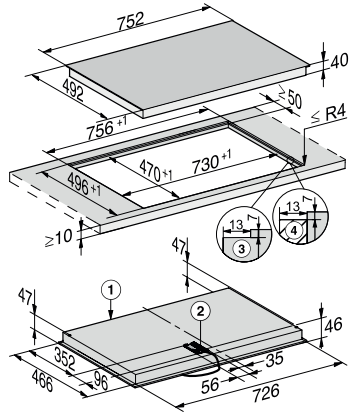

KM 6523 FL

Ηλεκτρική εστία με χειριστήρια επί της συσκευής
για χωνευτή τοποθέτηση για πολύ κομψή κουζίνα.

KM 6542 FL, KM 6523 FL (Installation drawing)