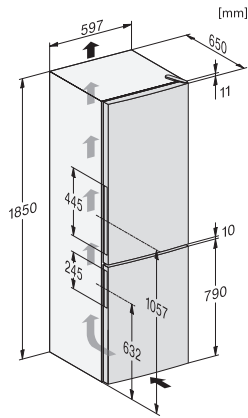

KD 4172 E Active

Ανεξάρτητος ψυγείοκαταψύκτης

με DailyFresh, DuplexCool & ComfortFrost σε προσιτή αρχική τιμή.

KF4372CD, KD4172E Active, KD4072E Active, installation sketch