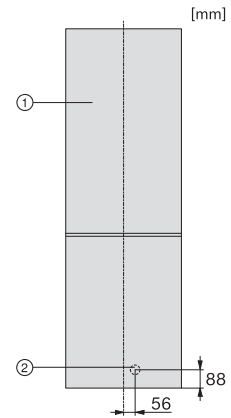

KDN4071E, KDN4074E, KDN4174E, KD4050E, KD4052E, KD4072E, KD4172E, connection sketch