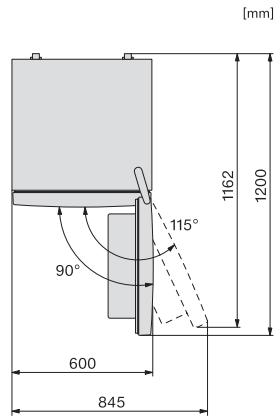

KF4372CD, KF4392CD, KD4050E Active, KD4052E Active, KD4072E Active, KD4172E Active, top view