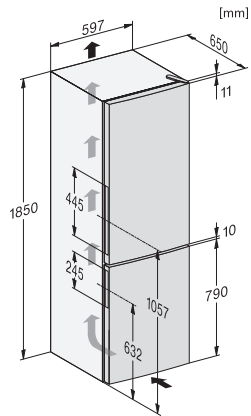

KD 4172 E Active

Ανεξάρτητος ψυγείοκαταψύκτης

με DailyFresh, DuplexCool & ComfortFrost σε προσιτή αρχική τιμή.

KF4372CD, KD4172E Active, KD4072E Active, installation sketch (installation drawings)