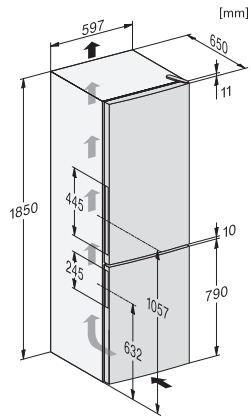

KD 4172 E Active

Ανεξάρτητος ψυγειοκαταψύκτης

με DailyFresh, DuplexCool & ComfortFrost σε προσιτή αρχική τιμή.

KF4372CD, KD4172E Active, KD4072E Active, installation sketch (installation drawings)