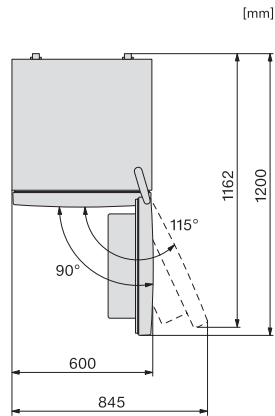

KF4372CD, KF4392CD, KD4050E Active, KD4052E Active, KD4072E Active, KD4172E Active, top view (installation drawings)