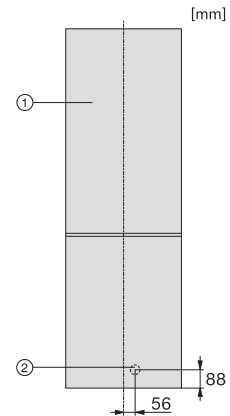

KDN4071E, KDN4074E, KDN4174E, KD4050E, KD4052E, KD4072E, KD4172E, connection sketch (footnote*) (installation drawings)