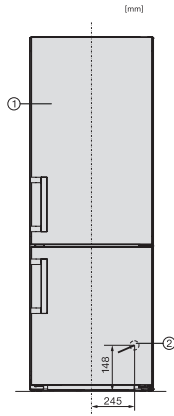

KFN 4796 CD

Ανεξάρτητος ψυγείοκαταψύκτης
με DailyFresh και NoFrost σε πλάτος 75 cm για μεγάλο αποθηκευτικό χώρο.

EAN: 4002516517474 / Αριθμός υλικού: 11954070 /
Παλιός αριθμός υλικού: 38479630EU1

Ηχητική ειδοποίηση πόρτας	•
Ηχητική ειδοποίηση θερμοκρασίας	•
Οπτική ειδοποίηση πόρτας	•
Οπτική ειδοποίηση θερμοκρασίας	•
Ένδειξη διακοπής ρεύματος για το τμήμα κατάψυξης	•
Τεχνικά στοιχεία	
Πλάτος συσκευής σε mm	747
Ύψος συσκευής σε mm	2015
Βάθος συσκευής σε mm	675
Βάρος σε kg	90,0
Τεχνολογία άρθρωσης πόρτας	Σταθερή πόρτα
Κλιματική κλάση	SN-T
Τμήμα συντήρησης σε l	348
4* τμήμα κατάψυξης σε l	138
Συνολική ωφέλιμη χωρητικότητα σε l	485
Χρόνος συντήρησης σε περίπτωση βλάβης σε ώρες	20
Χωρητικότητα κατάψυξης σε kg/24 h	10,00
Επίπεδο εκπομπών αερόφερτου θορύβου (A-D)	B
Εκπομπές ήχου σε dB(A) re 1 pW	34
Κατανάλωση ρεύματος (mA)	1400
Τάση σε V	220-240
Ασφάλεια σε A	10
Αριθμός φάσεων	1
Συχνότητα σε Hz	50
Μήκος καλωδίου τροφοδοσίας σε m	2,0
Παρεχόμενα εξαρτήματα	
Αυγοθήκη	•
Παγοθήκη	•

KFN 4796 CD

Ανεξάρτητος ψυγείοκαταψύκτης

με DailyFresh και NoFrost σε πλάτος 75 cm για μεγάλο αποθηκευτικό χώρο.

KFN4796ED, installation sketch (footnote*) (installation drawings)

KFN4796ED, KFN4796CD, installation (footnote*) (installation drawings)