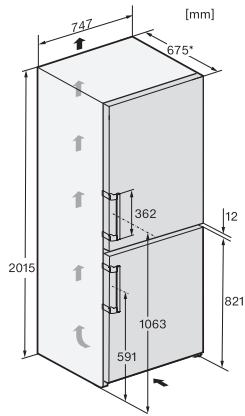

KFN 4796 CD

Ανεξάρτητος ψυγείοκαταψύκτης
με DailyFresh και NoFrost σε πλάτος 75 cm για μεγάλο αποθηκευτικό χώρο.

EAN: 4002516517474 / Αριθμός υλικού: 11954070 /
Παλιός αριθμός υλικού: 38479630EU1

Ηχητική ειδοποίηση πόρτας	•
Ηχητική ειδοποίηση θερμοκρασίας	•
Οπτική ειδοποίηση πόρτας	•
Οπτική ειδοποίηση θερμοκρασίας	•
Ένδειξη διακοπής ρεύματος για το τμήμα κατάψυξης	•
Τεχνικά στοιχεία	
Πλάτος συσκευής σε mm	747
Ύψος συσκευής σε mm	2015
Βάθος συσκευής σε mm	675
Βάρος σε kg	90,0
Τεχνολογία άρθρωσης πόρτας	Σταθερή πόρτα
Κλιματική κλάση	SN-T
Τμήμα συντήρησης σε l	348
4* τμήμα κατάψυξης σε l	138
Συνολική ωφέλιμη χωρητικότητα σε l	485
Χρόνος συντήρησης σε περίπτωση βλάβης σε ώρες	20
Χωρητικότητα κατάψυξης σε kg/24 h	10,00
Επίπεδο εκπομπών αερόφερτου θορύβου (A-D)	B
Εκπομπές ήχου σε dB(A) re 1 pW	34
Κατανάλωση ρεύματος (mA)	1400
Τάση σε V	220-240
Ασφάλεια σε A	10
Αριθμός φάσεων	1
Συχνότητα σε Hz	50
Μήκος καλωδίου τροφοδοσίας σε m	2,0
Παρεχόμενα εξαρτήματα	
Αυγοθήκη	•
Παγοθήκη	•

KFN 4796 CD

Ανεξάρτητος ψυγείοκαταψύκτης

με DailyFresh και NoFrost σε πλάτος 75 cm για μεγάλο αποθηκευτικό χώρο.

KFN4796ED, installation sketch (footnote*) (installation drawings)

KFN4796ED, KFN4796CD, installation (footnote*) (installation drawings)