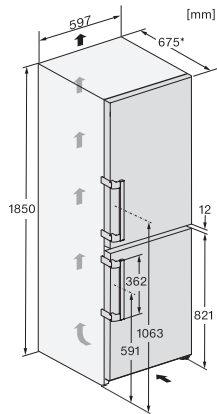

KFN 4777 CD

Ανεξάρτητος ψυγείοκαταψύκτης

με PerfectFresh Pro και NoFrost για φρεσκάδα που διαρκεί και επιπλέον άνεση.

KFN4777CD, installation sketch (footnote*) (installation drawings)