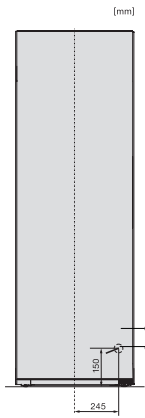

KS 4887 DD

Ανεξάρτητο ψυγείο

με PerfectFresh Active, FlexiLight 2.0 και Click2open για μέγιστη άνεση.

K4373ED, KS4383ED, KS4383 C ED, KS4783 bb
Blackboard, KS4887DD, installation