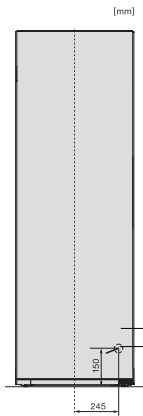

KS 4783 ED

Ανεξάρτητο ψυγείο

με DailyFresh και επιπλέον άνεση για τον τέλειο συνδυασμό side-by-side.

EAN: 4002516515807 / Αριθμός υλικού: 11949660 /
Παλιός αριθμός υλικού: 36478357EU1

Βάρος σε kg	77,0
Κλιματική κλάση	SN-T
Τμήμα συντήρησης σε l	399
Συνολική ωφέλιμη χωρητικότητα σε l	398
Επίπεδο εκπομπών αερόφερτου θορύβου (A-D)	C
Εκπομπές ήχου σε dB(A) re 1 pW	36
Κατανάλωση ρεύματος (mA)	1200
Τάση σε V	220-240
Ασφάλεια σε A	10
Αριθμός φάσεων	1
Συχνότητα σε Hz	50
Μήκος καλωδίου τροφοδοσίας σε m	2,0
Αντικατάσταση λυχνιών	Εξυπηρέτηση πελατών
Παρεχόμενα εξαρτήματα	
Αυγοθήκη	•

KS 4783 ED

Ανεξάρτητο ψυγείο

με DailyFresh και επιπλέον άνεση για τον τέλειο συνδυασμό side-by-side.

KS4373ED, KS4383ED, KS4383 C ED, KS4783 bb Blackboard, KS4887DD, installation (footnote*) (installation drawings)