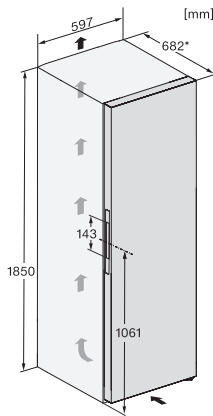

KS4783DD obsw matt, KS4783ED bb Blackboard, installation sketch (footnote*) (installation drawings)