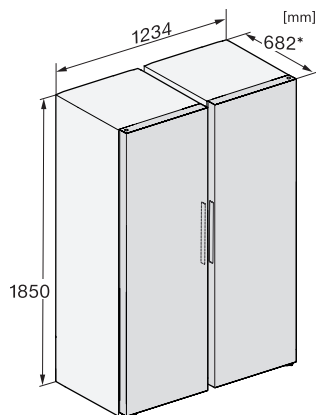

KS 4783 ED

Ανεξάρτητο ψυγείο

με DailyFresh και επιπλέον άνεση για τον τέλειο συνδυασμό side-by-side.

EAN: 4002516515807 / Αριθμός υλικού: 11949660 /
Παλιός αριθμός υλικού: 36478357EU1

Βάρος σε kg	77,0
Κλιματική κλάση	SN-T
Τμήμα συντήρησης σε l	399
Συνολική ωφέλιμη χωρητικότητα σε l	398
Επίπεδο εκπομπών αερόφερτου θορύβου (A-D)	C
Εκπομπές ήχου σε dB(A) re 1 pW	36
Κατανάλωση ρεύματος (mA)	1200
Τάση σε V	220-240
Ασφάλεια σε A	10
Αριθμός φάσεων	1
Συχνότητα σε Hz	50
Μήκος καλωδίου τροφοδοσίας σε m	2,0
Αντικατάσταση λυχνιών	Εξυπηρέτηση πελατών
Παρεχόμενα εξαρτήματα	
Αυγοθήκη	•

KS 4783 ED

Ανεξάρτητο ψυγείο

με DailyFresh και επιπλέον άνεση για τον τέλειο συνδυασμό side-by-side.

KS4373ED, KS4383ED, KS4383 C ED, KS4783 bb Blackboard, KS4887DD, installation (footnote*) (installation drawings)

KS4783DD obsw matt, KS4783ED bb Blackboard, installation sketch (footnote*) (installation drawings)

KS4783DD obsw matt, KS4783ED bb, FNS4782E bb, Blackboard, top view, Side-by-Side (*footnote) (installation drawings)