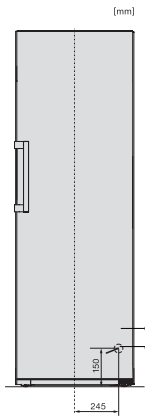

KS 4783 ED

Ανεξάρτητο ψυγείο

με DailyFresh και επιπλέον άνεση για τον τέλειο συνδυασμό side-by-side.

KS4383ED N, Nordic, KS4783ED, K4776ED, installation (footnote*) (installation drawings)