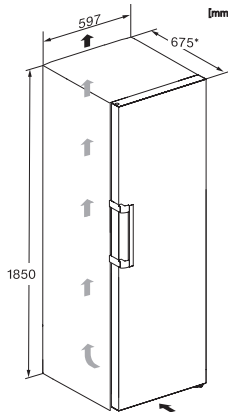

KS4383DD N, KS4383ED N, Nordic, installation sketch (footnote*) (installation drawings)