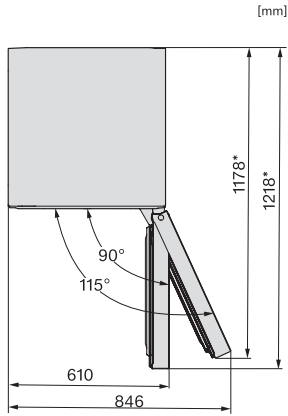

Παρεχόμενα εξαρτήματα

Αυγοθήκη

•

KS 4383 ED

Ανεξάρτητο ψυγείο

με DailyFresh και DynaCool για άνετο συνδυασμό side-by-side.

K4373ED, KS4383ED, KS4383 C ED, KS4783 bb Blackboard, KS4887DD, installation (footnote*) (installation drawings)