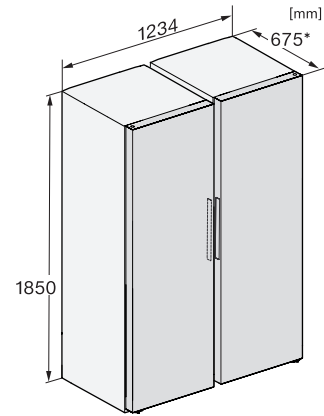

KS4383ED, KS4887DD, FNS4382D, FNS4382E, FNS4882D, installation sketch, Side-by-Side (footnote) (installation drawings)