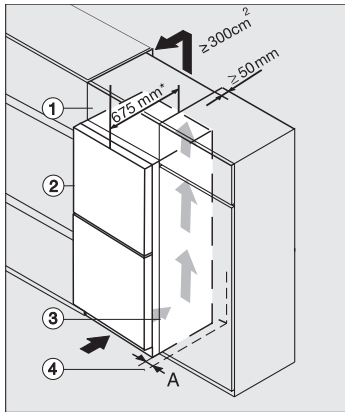

Integrating freestanding refrigeration appliance in a run of kitchen units, edt/cs, ws, bst, el (footnote)