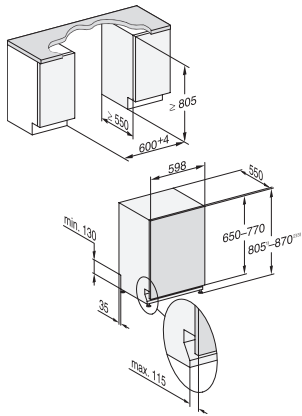

Παρεχόμενα εξαρτήματα

G 7970 SCVi AutoDos K20

Πλήρως εντοιχιζόμενα πλυντήρια πιάτων

– Η συσκευή Miele για κουζίνες χωρίς χειρολαβές.

G7000, fully integrated dishwasher, 60cm (installation drawing)

G7000, fully integrated dishwasher, 60cm (installation drawing)