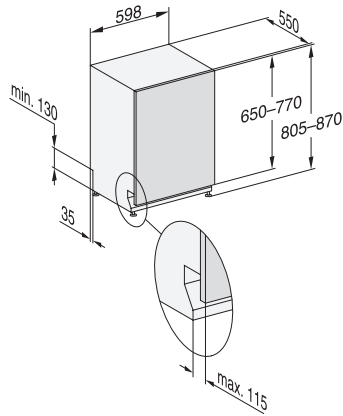

Παρεχόμενα εξαρτήματα

G 7970 SCVi AutoDos K20

Πλήρως εντοιχιζόμενα πλυντήρια πιάτων

– Η συσκευή Miele για κουζίνες χωρίς χειρολαβές.

G7000, fully integrated dishwasher, 60cm (installation drawing)

G7000, fully integrated dishwasher, 60cm (installation drawing)