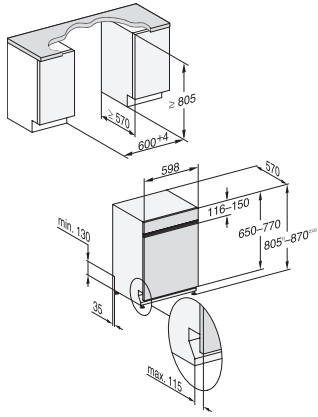

Παρεχόμενα εξαρτήματα

G 7920 SCi AutoDos

Ημι-εντοιχιζόμενο πλυντήριο πιάτων

- η ολοκληρωμένη συσκευή της Miele για απαιτητικές καταστάσεις.

G7000, integrated dishwasher, 60cm (installation drawing)

G7000, integrated dishwasher, 60cm (installation drawing)