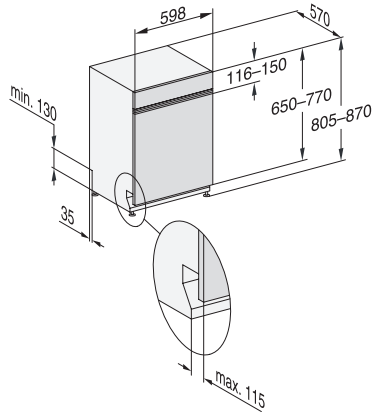

Παρεχόμενα εξαρτήματα

G 7920 SCi AutoDos

Ημι-εντοιχιζόμενο πλυντήριο πιάτων

- η ολοκληρωμένη συσκευή της Miele για απαιτητικές καταστάσεις.

G7000, integrated dishwasher, 60cm (installation drawing)

G7000, integrated dishwasher, 60cm (installation drawing)