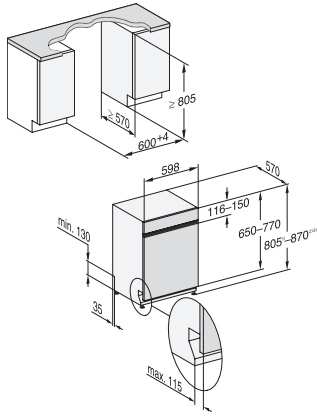

G 7410 SCi AutoDos

Ημι-εντοιχιζόμενο πλυντήριο πιάτων

με αυτόματη δοσολόγηση χάρη στο AutoDos με ενσωματωμένο PowerDisk.

G7000, integrated dishwasher, 60cm (installation drawing)