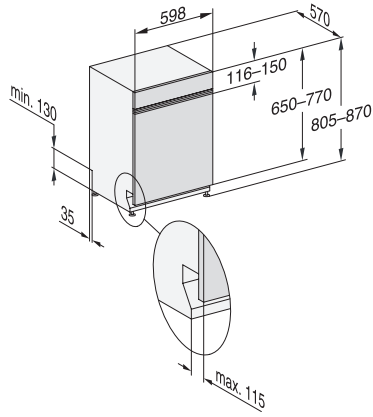

G7000, integrated dishwasher, 60cm (installation drawing)