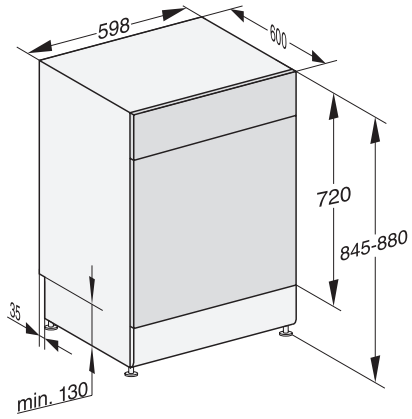

G 7020 SC

Ανεξάρτητα πλυντήρια πιάτων
με δίσκο 3D MultiFlex για μεγιστοποίηση της άνεσης.

G7000, free standing dishwasher, 60cm (installation drawing)