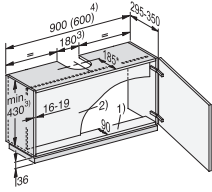

DAS 2920

Συρταρωτός απορροφητήρας
με στοιχεία ελέγχου EasySwitch για άνετο χειρισμό

DAS2920, DAS2920EXTA, DAS2922Living, DAS4920,
Installation drawings