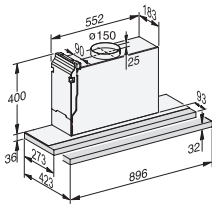

DAS 2920

Συρταρωτός απορροφητήρας
με στοιχεία ελέγχου EasySwitch για άνετο χειρισμό

DAS2920, DAS2920EXTA, DAS2922Living, DAS4920,
Installation drawings