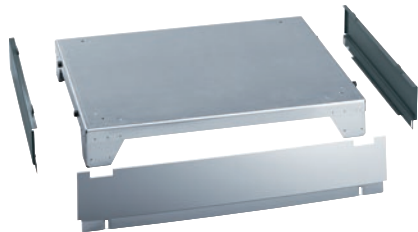

APDR 004

Κλειστή βάση, ύψος 13 cm

για εργονομικό γέμισμα και άδειασμα του στεγνωτηρίου.

- Μπορεί να βιδωθεί στο στεγνωτήριο

EAN: 4002516441656 / Αριθμός υλικού: 11792060 / Παλιός αριθμός υλικού: 59520004EU

Ταξινόμηση προϊόντος	
Στεγνωτήρια	•
Κατηγορία συσκευής/εξαρτήματος	
PT 8331	•
PT 8333	•
PT 8333 HW	•
PT 8337	•
PT 8337 HW	•
PDR 518	•
PDR 918	•
Κατηγορία προϊόντος	
Βάση εντοιχισμού/βάση	•
Ιδιότητες προϊόντος	
Ηλεκτρολογική σύνδεση	ΟΧΝΕ
Υλικό	Ανοξείδωτος χάλυβας, Γαλβαν. φύλλο χάλυβα, σκόνη
Χρώμα	Σκούρο γκρι
Διαστάσεις και βάρος	
Εξωτερικές διαστάσεις, καθαρό ύψος σε mm	127
Εξωτερικές διαστάσεις, καθαρό πλάτος σε mm	880
Εξωτερικές διαστάσεις, καθαρό βάθος σε mm	864
Εξωτερικές διαστάσεις, μικτό ύψος σε mm	150
Εξωτερικές διαστάσεις, μικτό πλάτος σε mm	900
Εξωτερικές διαστάσεις, μικτό βάθος σε mm	900
Καθαρό βάρος [kg]	25,00
Μικτό βάρος σε kg	28,00