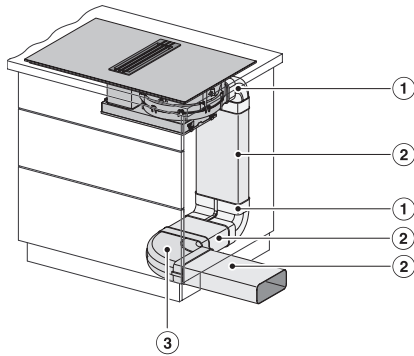

KMDA 7476 FL

Επαγωγική εστία με ενσωματωμένη εξαγωγή υδρατμών
με δύο μεγάλες περιοχές μαγειρέματος PowerFlex XL και χωνευτή εξαγωγή υδρατμών