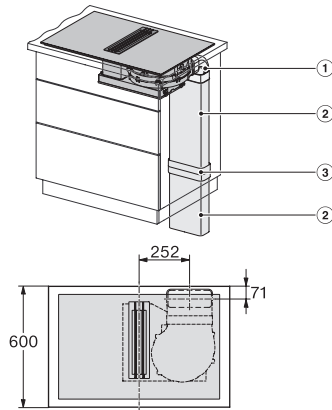

KMDA 7633, KMDA 7634, KMDA 7476 - built-in version 10 (Installation drawing)