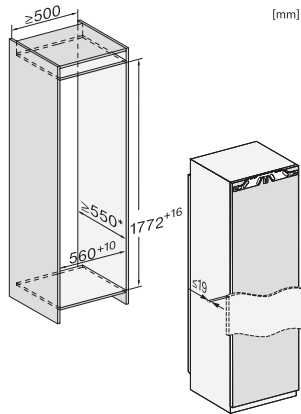

FNS 7794 E

Εντοιχιζόμενος καταψύκτης

με NoFrost και 8 συρτάρια καταψύκτη σε τηλεσκοπικές ράγες για μέγιστη άνεση.

K7733E, K7763E, K7732D, K7732E, K7734F, K7764E, K7743E, K7744E, K7773D, K7774D, built-in (footnote*) (drawings)