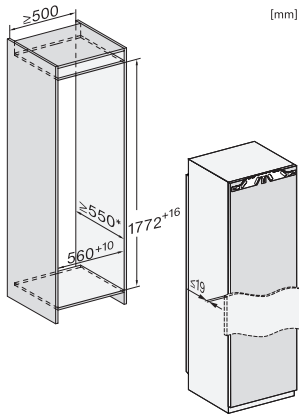

FNS 7770 E

Εντοιχιζόμενος καταψύκτης

με NoFrost και 8 συρτάρια καταψύκτη σε τηλεσκοπικές ράγες για μέγιστη άνεση.

K7733E, K7763E, K7732D, K7732E, K7734F, K7764E, K7743E, K7744E, K7773D, K7774D, built-in (footnote*) (drawings)