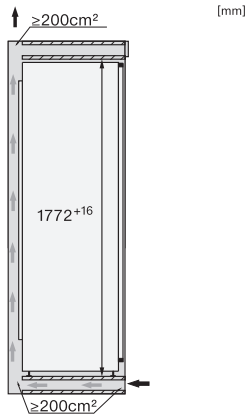

K7733E, K7763E, K7732E, K7734F, K7764E, K7743E, K7744E, K7773D, K7774D, side view (installation drawings)