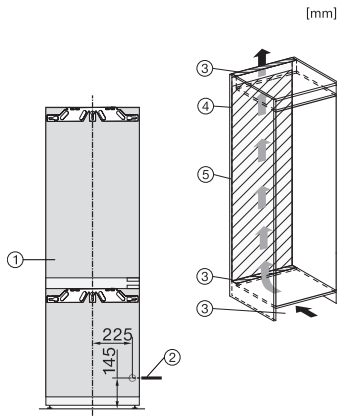

KFN 7774 D

Εντοιχιζόμενος ψυγιοκαταψύκτης

με PerfectFresh Active, DynaCool και NoFrost για βέλτιστη αποθήκευση.

KFN7734C, KFN7734F, KFN7734D, KFN7764D, KFN7785D, KFN7744E, KFN7774D, installation (footnote*) (installation drawings)