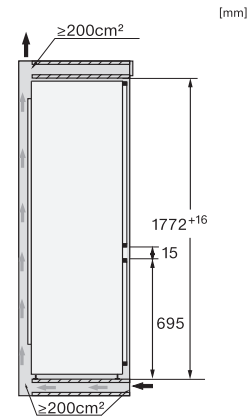

KFNS7734D, KFN7734C, KFN7734F, KFN7734D, KFN7764D, KFN7785D, KFN7744E, KFN7774D, side view (installation drawings)