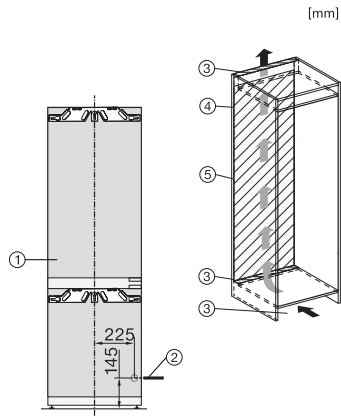

KFN 7774 D

Εντοιχιζόμενος ψυγιοκαταψύκτης με PerfectFresh Active, DynaCool και NoFrost για βέλτιστη αποθήκευση.

KFN7734C, KFN7734F, KFN7734D, KFN7764D, KFN7785D, KFN7744E, KFN7774D, installation (footnote*) (installation drawings)