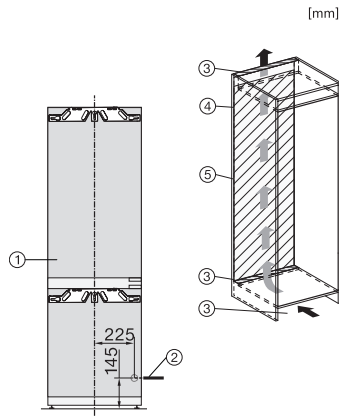

KFN 7785 D

Εντοιχιζόμενος ψυγειοκαταψύκτης

FlexiLight 2.0, DynaCool, NoFrost και My Ice για ξεχωριστή ευκολία.

KFN7734C, KFN7734F, KFN7734D, KFN7764D, KFN7785D, KFN7744E, KFN7774D, installation (footnote*) (installation drawings)