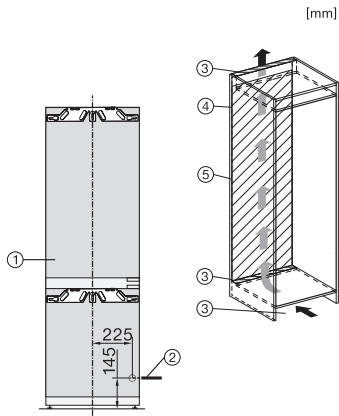

KFN 7785 D

Εντοιχιζόμενος ψυγειοκαταψύκτης

FlexiLight 2.0, DynaCool, NoFrost και My Ice για ξεχωριστή ευκολία.

KFN7734C, KFN7734F, KFN7734D, KFN7764D, KFN7785D, KFN7744E, KFN7774D, installation (footnote*) (installation drawings)