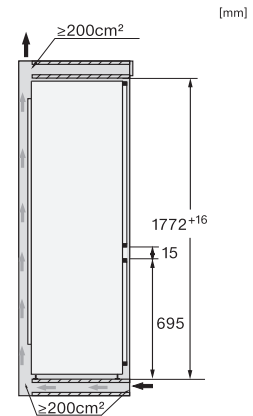

KFNS7734D, KFN7734C, KFN7734F, KFN7734D, KFN7764D, KFN7785D, KFN7744E, KFN7774D, side view (installation drawings)