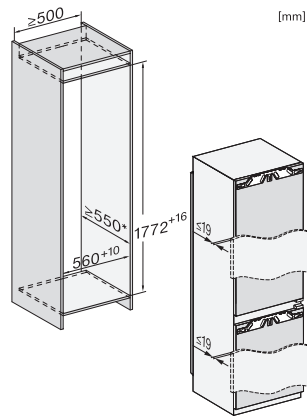

KFN7734C, KFN7734F, KFN7734D, KFN7764D, KFN7785D, KFN7744E, KFN7774D, built-in (footnote*) (installation drawings)