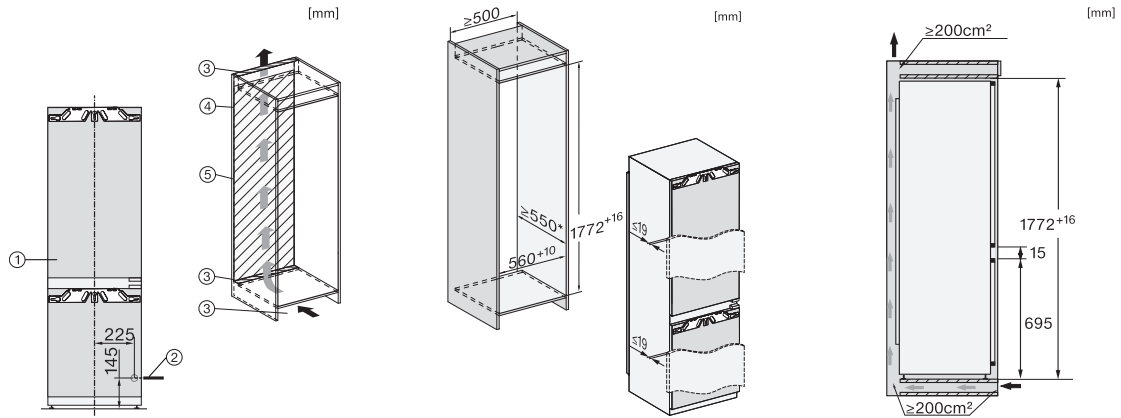

KFN 7734 D

Εντοιχιζόμενος ψυγιοκαταψύκτης

DynaCool, πρακτικός φωτισμός LED και NoFrost για βέλτιστη αποθήκευση.

KFN7734C, KFN7734F, KFN7734D, KFN7764D, KFN7785D, KFN7744E, KFN7774D, installation (footnote*) (installation drawings)

KFN7734C, KFN7734F, KFN7734D, KFN7764D, KFN7785D, KFN7744E, KFN7774D, built-in (footnote*) (installation drawings)

KFNS7734D, KFN7734C, KFN7734F, KFN7734D, KFN7764D, KFN7785D, KFN7744E, KFN7774D, side view (installation drawings)