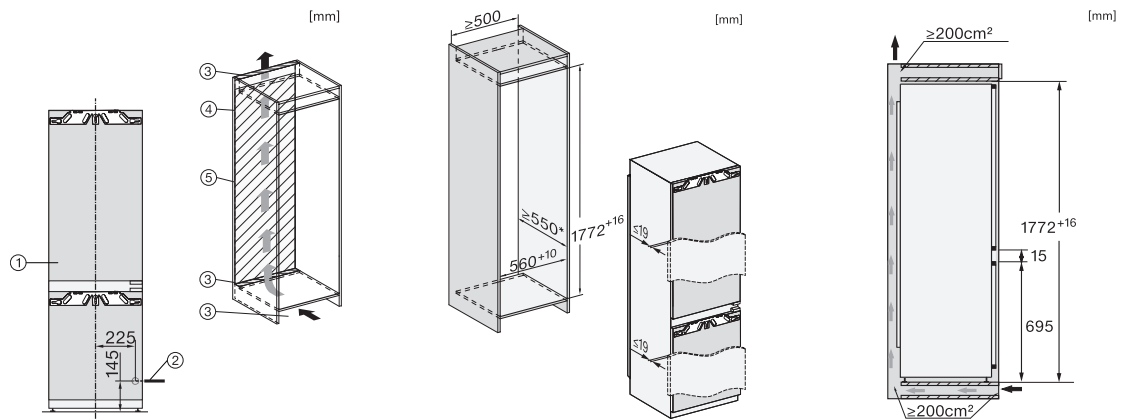

KFN 7734 D

Εντοιχιζόμενος ψυγιοκαταψύκτης

DynaCool, πρακτικός φωτισμός LED και NoFrost για βέλτιστη αποθήκευση.

KFN7734C, KFN7734F, KFN7734D, KFN7764D, KFN7785D, KFN7744E, KFN7774D, installation (footnote*) (installation drawings)

KFN7734C, KFN7734F, KFN7734D, KFN7764D, KFN7785D, KFN7744E, KFN7774D, built-in (footnote*) (installation drawings)

KFNS7734D, KFN7734C, KFN7734F, KFN7734D, KFN7764D, KFN7785D, KFN7744E, KFN7774D, side view (installation drawings)