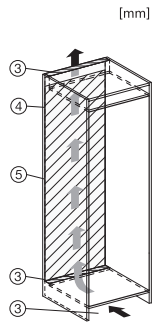

KF 7731 E

Εντοιχιζόμενος ψυγείοκαταψύκτης

DynaCool και DuplexCool για εύκολη αποθήκευση τροφίμων.

[mm]

[mm]

[mm]