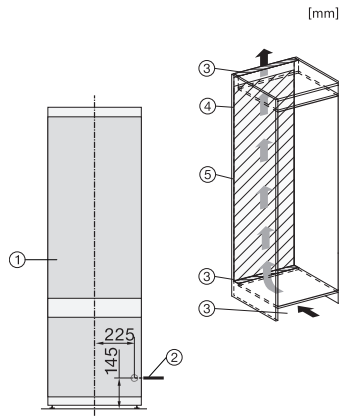

KF 7731 E

Εντοιχιζόμενος ψυγειοκαταψύκτης

DynaCool και DuplexCool για εύκολη αποθήκευση τροφίμων.

KF7731E, installation (footnote*) (installation drawings)