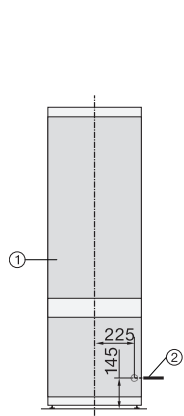

KF 7731 E

Εντοιχιζόμενος ψυγείοκαταψύκτης

DynaCool και DuplexCool για εύκολη αποθήκευση τροφίμων.

KF7731E, KF7731D, installation (footnote*) (installation drawings)