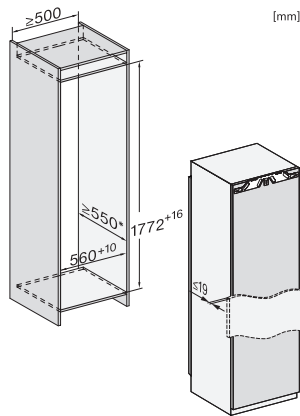

K 7774 D

Εντοιχιζόμενο ψυγείο

PerfectFresh Active για φρεσκάδα, FlexiLight 2.0 και τμήμα κατάψυξης 4*.

EAN: 4002516379317 / Αριθμός υλικού: 11641850 /
Παλιός αριθμός υλικού: 36777400EU1

| Τεχνικά στοιχεία | |
|--|---------------------|
| Ελάχιστο πλάτος ανοίγματος εντοιχισμού σε mm | 560 |
| Μέγιστο πλάτος ανοίγματος εντοιχισμού σε mm | 570 |
| Ελάχιστο ύψος ανοίγματος εντοιχισμού σε mm | 1772 |
| Μέγιστο ύψος ανοίγματος εντοιχισμού σε mm | 1788 |
| Βάθος ανοίγματος εντοιχισμού σε mm | 550 |
| Πλάτος συσκευής σε mm | 559 |
| Ύψος συσκευής σε mm | 1770 |
| Βάθος συσκευής σε mm | 546 |
| Βάρος σε kg | 65,1 |
| Τεχνολογία άρθρωσης πόρτας | Σταθερή πόρτα |
| Μέγιστο βάρος πρόσδεσης πόρτας – ψυγείο, σε kg | 26 |
| Κλιματική κλάση | SN-T |
| Τμήμα συντήρησης σε l | 250 |
| με ζώνη PerfectFresh σε l | 98 |
| 4* τμήμα κατάψυξης σε l | 27 |
| Συνολική ωφέλιμη χωρητικότητα σε l | 276 |
| Χρόνος συντήρησης σε περίπτωση βλάβης σε ώρες | 14 |
| Χωρητικότητα κατάψυξης σε kg/24 h | 2,00 |
| Επίπεδο εκπομπών αερόφερτου θορύβου (A-D) | B |
| Εκπομπές ήχου σε dB(A) re 1 pW | 34 |
| Κατανάλωση ρεύματος (mA) | 1200 |
| Τάση σε V | 220-240 |
| Ασφάλεια σε A | 10 |
| Αριθμός φάσεων | 1 |
| Συχνότητα σε Hz | 50-60 |
| Μήκος καλωδίου τροφοδοσίας σε m | 2,2 |
| Αντικατάσταση λυχνιών | Εξυπηρέτηση πελατών |
| Παρεχόμενα εξαρτήματα | |
| Αυγοθήκη | • |
| Θήκη οργάνωσης PerfectFresh | • |
| Παγοθήκη | • |

K 7774 D

Εντοιχιζόμενο ψυγείο

PerfectFresh Active για φρεσκάδα, FlexiLight 2.0 και τμήμα κατάψυξης 4*.

K7733E, K7763E, K7732E, K7734F, K7764E, K7743E, K7744E, K7773D, K7774D (footnote*) (installation drawings)

[mm]

[mm]

K7733E, K7763E, K7732D, K7732E, K7734F, K7764E, K7743E, K7744E, K7773D, K7774D, built-in (footnote*) (drawings)

[mm]

K7733E, K7763E, K7732E, K7734F, K7764E, K7743E, K7744E, K7773D, K7774D, side view (installation drawings)