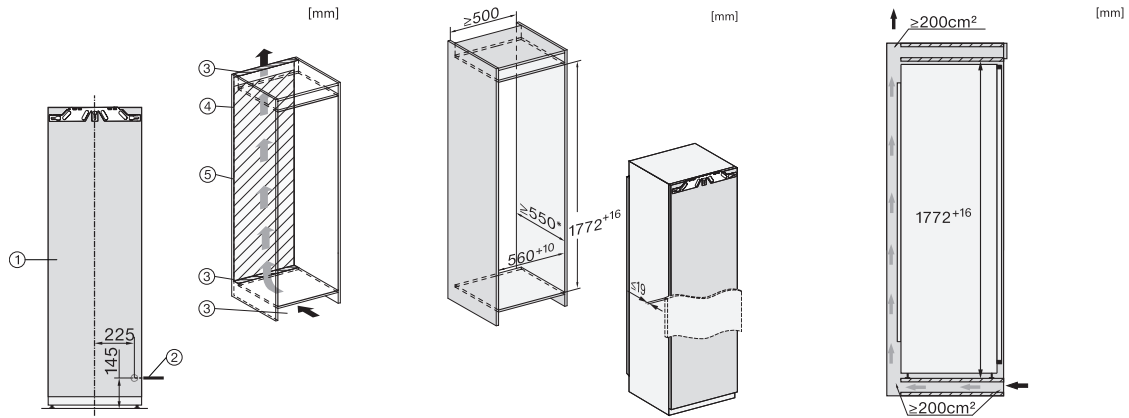

K 7774 D

Εντοιχιζόμενο ψυγείο

PerfectFresh Active για φρεσκάδα, FlexiLight 2.0 και τμήμα κατάψυξης 4*.

K7733E, K7763E, K7732E, K7734F, K7764E, K7743E, K7743D, K7744E, K7773D, K7774D (footnote*) (installation drawings)

K7733E, K7763E, K7732E, K7734F, K7764E, K7743E, K7743D, K7744E, K7773D, K7774D, built-in (footnote*) (drawings)

K7733E, K7763E, K7732E, K7734F, K7764E, K7743E, K7743D, K7744E, K7773D, K7774D, side view (installation drawings)