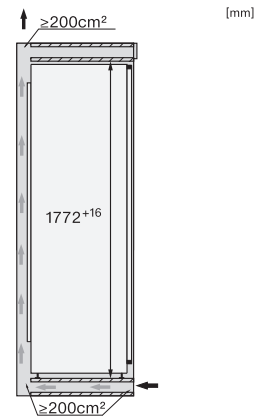

K 7774 D

Εντοιχιζόμενο ψυγείο

PerfectFresh Active για φρεσκάδα, FlexiLight 2.0 και τμήμα κατάψυξης 4*.

EAN: 4002516379317 / Αριθμός υλικού: 11641850 /
Παλιός αριθμός υλικού: 36777400EU1

| Τεχνικά στοιχεία | |
|--|---------------------|
| Ελάχιστο πλάτος ανοίγματος εντοιχισμού σε mm | 560 |
| Μέγιστο πλάτος ανοίγματος εντοιχισμού σε mm | 570 |
| Ελάχιστο ύψος ανοίγματος εντοιχισμού σε mm | 1772 |
| Μέγιστο ύψος ανοίγματος εντοιχισμού σε mm | 1788 |
| Βάθος ανοίγματος εντοιχισμού σε mm | 550 |
| Πλάτος συσκευής σε mm | 559 |
| Ύψος συσκευής σε mm | 1770 |
| Βάθος συσκευής σε mm | 546 |
| Βάρος σε kg | 65,1 |
| Τεχνολογία άρθρωσης πόρτας | Σταθερή πόρτα |
| Μέγιστο βάρος πρόσδεσης πόρτας – ψυγείο, σε kg | 26 |
| Κλιματική κλάση | SN-T |
| Τμήμα συντήρησης σε l | 250 |
| με ζώνη PerfectFresh σε l | 98 |
| 4* τμήμα κατάψυξης σε l | 27 |
| Συνολική ωφέλιμη χωρητικότητα σε l | 276 |
| Χρόνος συντήρησης σε περίπτωση βλάβης σε ώρες | 14 |
| Χωρητικότητα κατάψυξης σε kg/24 h | 2,00 |
| Επίπεδο εκπομπών αερόφερτου θορύβου (A-D) | B |
| Εκπομπές ήχου σε dB(A) re 1 pW | 34 |
| Κατανάλωση ρεύματος (mA) | 1200 |
| Τάση σε V | 220-240 |
| Ασφάλεια σε A | 10 |
| Αριθμός φάσεων | 1 |
| Συχνότητα σε Hz | 50-60 |
| Μήκος καλωδίου τροφοδοσίας σε m | 2,2 |
| Αντικατάσταση λυχνιών | Εξυπηρέτηση πελατών |
| Παρεχόμενα εξαρτήματα | |
| Αυγοθήκη | • |
| Θήκη οργάνωσης PerfectFresh | • |
| Παγοθήκη | • |

[mm]

[mm]

K7733E, K7763E, K7732D, K7732E, K7734F, K7764E, K7743E, K7744E, K7773D, K7774D, built-in (footnote*) (drawings)

[mm]

K7733E, K7763E, K7732E, K7734F, K7764E, K7743E, K7744E, K7773D, K7774D, side view (installation drawings)