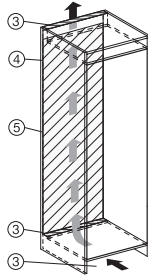

K 7774 D

Εντοιχιζόμενο ψυγείο

PerfectFresh Active για φρεσκάδα, FlexiLight 2.0 και τμήμα κατάψυξης 4*.

EAN: 4002516379317 / Αριθμός υλικού: 11641850 /
Παλιός αριθμός υλικού: 36777400EU1

| Τεχνικά στοιχεία | |
|--|---------------------|
| Ελάχιστο πλάτος ανοίγματος εντοιχισμού σε mm | 560 |
| Μέγιστο πλάτος ανοίγματος εντοιχισμού σε mm | 570 |
| Ελάχιστο ύψος ανοίγματος εντοιχισμού σε mm | 1772 |
| Μέγιστο ύψος ανοίγματος εντοιχισμού σε mm | 1788 |
| Βάθος ανοίγματος εντοιχισμού σε mm | 550 |
| Πλάτος συσκευής σε mm | 559 |
| Ύψος συσκευής σε mm | 1770 |
| Βάθος συσκευής σε mm | 546 |
| Βάρος σε kg | 65,1 |
| Τεχνολογία άρθρωσης πόρτας | Σταθερή πόρτα |
| Μέγιστο βάρος πρόσδεσης πόρτας – ψυγείο, σε kg | 26 |
| Κλιματική κλάση | SN-T |
| Τμήμα συντήρησης σε l | 250 |
| με ζώνη PerfectFresh σε l | 98 |
| 4* τμήμα κατάψυξης σε l | 27 |
| Συνολική ωφέλιμη χωρητικότητα σε l | 276 |
| Χρόνος συντήρησης σε περίπτωση βλάβης σε ώρες | 14 |
| Χωρητικότητα κατάψυξης σε kg/24 h | 2,00 |
| Επίπεδο εκπομπών αερόφερτου θορύβου (A-D) | B |
| Εκπομπές ήχου σε dB(A) re 1 pW | 34 |
| Κατανάλωση ρεύματος (mA) | 1200 |
| Τάση σε V | 220-240 |
| Ασφάλεια σε A | 10 |
| Αριθμός φάσεων | 1 |
| Συχνότητα σε Hz | 50-60 |
| Μήκος καλωδίου τροφοδοσίας σε m | 2,2 |
| Αντικατάσταση λυχνιών | Εξυπηρέτηση πελατών |
| Παρεχόμενα εξαρτήματα | |
| Αυγοθήκη | • |
| Θήκη οργάνωσης PerfectFresh | • |
| Παγοθήκη | • |

K 7774 D

Εντοιχιζόμενο ψυγείο

PerfectFresh Active για φρεσκάδα, FlexiLight 2.0 και τμήμα κατάψυξης 4*.

K7733E, K7763E, K7732E, K7734F, K7764E, K7743E, K7744E, K7773D, K7774D (footnote*) (installation drawings)

[mm]

[mm]

K7733E, K7763E, K7732D, K7732E, K7734F, K7764E, K7743E, K7744E, K7773D, K7774D, built-in (footnote*) (drawings)

[mm]

K7733E, K7763E, K7732E, K7734F, K7764E, K7743E, K7744E, K7773D, K7774D, side view (installation drawings)