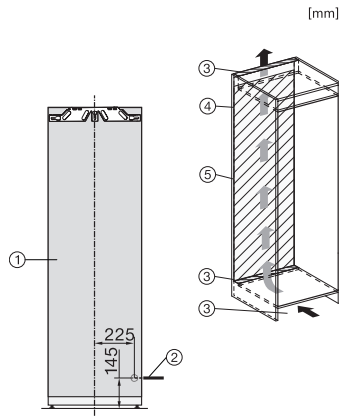

K 7774 D

Εντοιχιζόμενο ψυγείο

PerfectFresh Active για φρεσκάδα, FlexiLight 2.0 και τμήμα κατάψυξης 4*.

K7733E, K7763E, K7732E, K7734F, K7764E, K7743E, K7744E, K7773D, K7774D (footnote*) (installation drawings)

[mm]