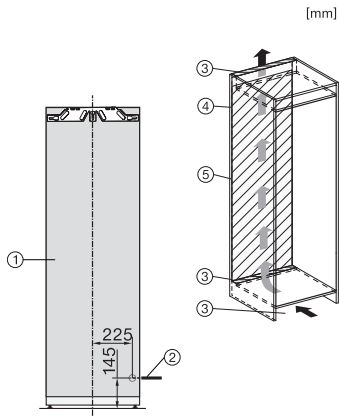

K 7733 E

Εντοιχιζόμενο ψυγείο

με DynaCool και φωτισμό LED για πρακτική αποθήκευση τροφίμων.

K7733E, K7763E, K7732E, K7734F, K7764E, K7743E, K7743D, K7744E, K7773D, K7774D (footnote*) (installation drawings)