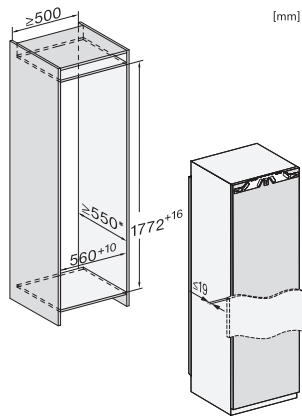

K7733E, K7763E, K7732D, K7732E, K7734F, K7764E, K7743E, K7743D, K7744E, K7773D, K7774D, built-in (footnote*) (drawings)