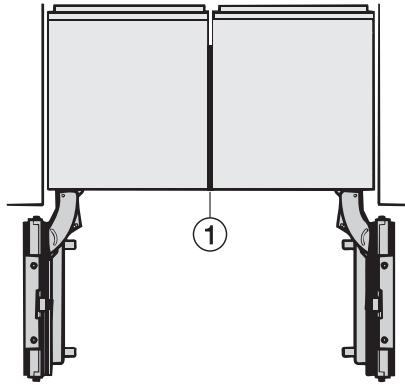

### Ψυγείο MasterCool

Για κορυφαίο σχεδιασμό και τεχνολογία μεγάλης κλίμακας.

Opening angel 90°/115°, right side stop, MasterCool (Sketch) \*footnote

Side-by-side, MasterCool, without partition wall, with heating mat (Sketch) (with footnote)