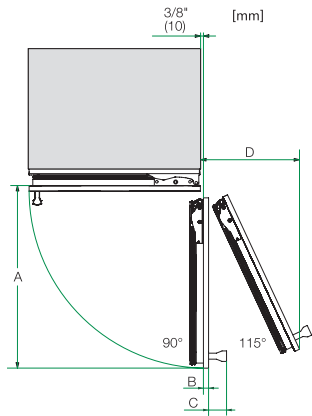

### Ψυγείο MasterCool

Για κορυφαίο σχεδιασμό και τεχνολογία μεγάλης κλίμακας.

Opening angel 90°/115°, right side stop, MasterCool (Sketch) \*footnote

Side-by-side, MasterCool, without partition wall, with heating mat (Sketch) (with footnote)