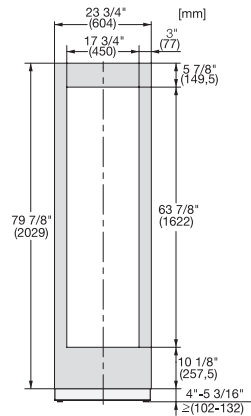

KFP 2455 ed/cs

Ανοξείδωτη πρόσοψη

Για ενσωμάτωση με στυλ των μονάδων κρασιών MasterCool στην κουζίνα σας.

EAN: 4002516324638 / Αριθμός υλικού: 11499630 /
Παλιός αριθμός υλικού: 38996094EU1

- Για συντηρητές κρασιών πλάτους 60 cm

KFP 2455 ed/cs

Ανοξείδωτη πρόσοψη

Για ενσωμάτωση με στυλ των μονάδων κρασιών MasterCool στην κουζίνα σας.

KFP2455ed/cs, KFP2454ed/cs, front panel, front dimensions, MasterCool, installation drawings