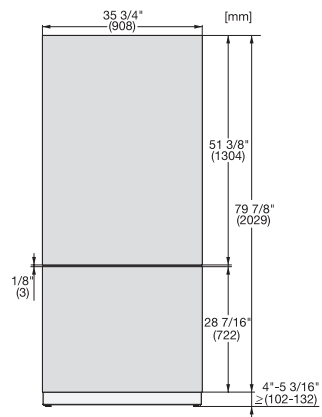

KFP 3625 ed/cs

Ανοξείδωτη πρόσοψη

Για ενσωμάτωση των ψυγείων και καταψυκτών MasterCool στην κουζίνα σας.

EAN: 4002516324607 / Αριθμός υλικού: 11499150 /  
Παλιός αριθμός υλικού: 38996089EU1

- Για την κάτω πόρτα  
ψυγειοκαταψυκτών πλάτους 90 cm

KFP 3625 ed/cs

Ανοξείδωτη πρόσοψη

Για ενσωμάτωση των ψυγείων και καταψυκτών MasterCool στην κουζίνα σας.

KFP3615ed/cs, KFP3625ed/cs, KFP3614ed/cs,  
KFP3624ed/cs Front panel, Front dimensions, MasterCool,  
installation drawings