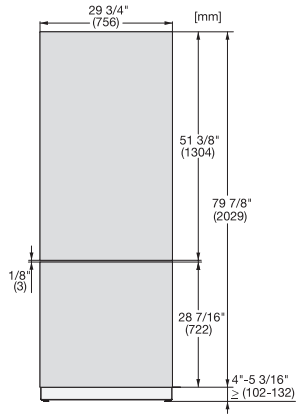

KFP 3015 ed/cs

Ανοξείδωτη πρόσοψη

Για ενσωμάτωση των ψυγείων και καταψυκτών MasterCool στην κουζίνα σας.

EAN: 4002516324577 / Αριθμός υλικού: 11499120 /
Παλιός αριθμός υλικού: 38996086EU1

- Για την πάνω πόρτα
ψυγειοκαταψυκτών πλάτους 75 cm

KFP 3015 ed/cs

Ανοξείδωτη πρόσοψη

Για ενσωμάτωση των ψυγείων και καταψυκτών MasterCool στην κουζίνα σας.

KFP3015ed/cs, KFP3025ed/cs, KFP3014ed/cs, KFP3024ed/cs, Front panel, Front dimensions, MasterCool, sketch