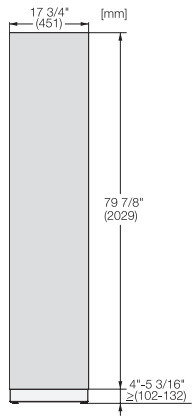

KFP 1805 ed/cs

Ανοξείδωτη πρόσοψη

Για ενσωμάτωση με στυλ των καταψυκτών MasterCool στην κουζίνα σας.

EAN: 4002516324539 / Αριθμός υλικού: 11499020 /
Παλιός αριθμός υλικού: 38996082EU1

- Για καταψύκτες πλάτους 45 cm χωρίς διανομέα πάγου/νερού στη πόρτα

KFP 1805 ed/cs

Ανοξείδωτη πρόσοψη

Για ενσωμάτωση με στυλ των καταψυκτών MasterCool στην κουζίνα σας.

KFP1805ed/cs, KFP1804ed/cs, Front panel, Front dimensions, MasterCool, installation drawings