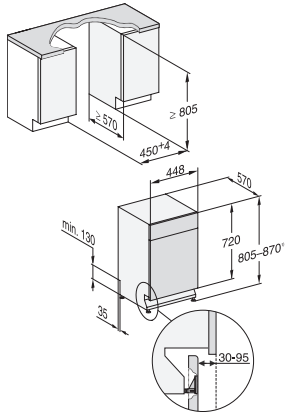

Μέγιστο πλάτος ανοίγματος εντοιχισμού σε mm

450

Ελάχιστο ύψος ανοίγματος εντοιχισμού σε mm

805

Μέγιστο ύψος ανοίγματος εντοιχισμού σε mm

870

Βάθος ανοίγματος εντοιχισμού σε mm

570

Πλάτος συσκευής σε mm

448

Ύψος συσκευής σε mm

805

Βάθος συσκευής σε mm

570

Βάθος σε cm με την πόρτα ανοιχτή

116,5

Μήκος καλωδίου τροφοδοσίας σε m

1,70

Ελάχιστο βάρος πρόσοψης σε kg

2,0

Μέγιστο βάρος πρόσοψης σε kg

8,0

Παρεχόμενα εξαρτήματα

1 x κουτί UltraTabs (20 ταμπλέτες)

G7000, integrated dishwasher, 45cm (installation drawing)