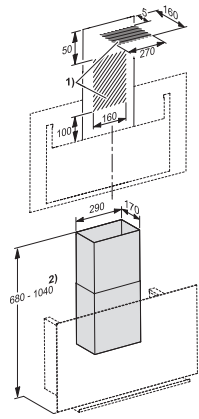

DADC 9000

Ανοξείδωτο τμήμα καμινάδας
για εναλλακτική όδευση αεραγωγού προς τα επάνω

EAN: 4002516243182 / Αριθμός υλικού: 11279060 / Παλιός αριθμός υλικού: 28996408D

- Ευέλικτο ύψος καμινάδας από 380 mm έως 740 mm
- Πλάτος καμινάδας: 290 mm
- Βάθος καμινάδας: 170 mm
- Περιλαμβάνονται υλικά στερέωσης στον τοίχο

DADC 9000

Ανοξείδωτο τμήμα καμινάδας
για εναλλακτική όδευση αεραγωγού προς τα επάνω

DADC9000 (Installation drawings)