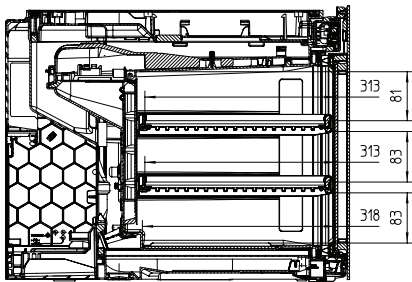

KWT 7112 iG

Εντοιχιζόμενος συντηρητής κρασιών

με FlexiFrame Plus και Push2open για τους πιο απαιτητικούς γευσιγνώστες.

EAN: 4002516150923 / Αριθμός υλικού: 11186580 /
Παλιός αριθμός υλικού: 36711201EU1

Συνολική ωφέλιμη χωρητικότητα σε l	47
Χωρητικότητα φιαλών Bordeaux 0,75 l (αρ. φιαλών)	18 φιάλες
Χρόνος συντήρησης σε περίπτωση βλάβης σε ώρες	0
Επίπεδο εκπομπών αερόφερτου θορύβου (A-D)	B
Εκπομπές ήχου σε dB(A) re 1 pW	32
Κατανάλωση ρεύματος (mA)	500
Τάση σε V	220-240
Ασφάλεια σε A	10
Αριθμός φάσεων	1
Συχνότητα σε Hz	50
Μήκος καλωδίου τροφοδοσίας σε m	2,2
Παρεχόμενα εξαρτήματα	
Φίλτρο Active AirClean	•

KWT 7112 iG

Εντοιχιζόμενος συντηρητής κρασιών

με FlexiFrame Plus και Push2open για τους πιο απαιτητικούς γευσιγνώστες.

KWT7112 iG, *Footnote (Sketch)

KWT7112 iG (Sketch)

KWT7112 iG, *Footnote (Sketch)

KWT7112iG, KWT6112iG, Interior dimensions (Installation drawings)