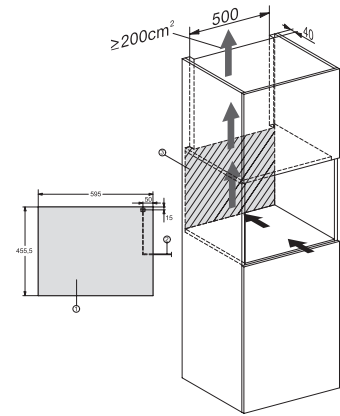

KWT 7112 iG

Εντοιχιζόμενος συντηρητής κρασιών

με FlexiFrame Plus και Push2open για τους πιο απαιτητικούς γευσιγνώστες.

KWT7112 iG, *Footnote (Sketch)

KWT7112 iG (Sketch)

KWT7112 iG, *Footnote (Sketch)

KWT7112iG, KWT6112iG, Interior dimensions (Installation drawings)