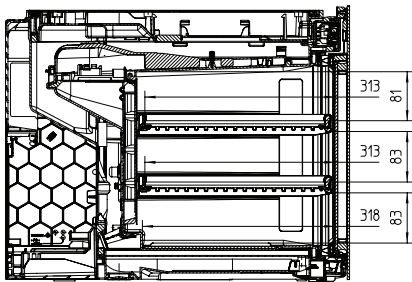

## KWT 7112 iG

Εντοιχιζόμενος συντηρητής κρασιών

με FlexiFrame Plus και Push2open για τους πιο απαιτητικούς γευσιγνώστες.

KWT7112 iG, \*Footnote (Sketch)

KWT7112 iG (Sketch)

KWT7112 iG, \*Footnote (Sketch)

KWT7112iG, KWT6112iG, Interior dimensions (Installation drawings)