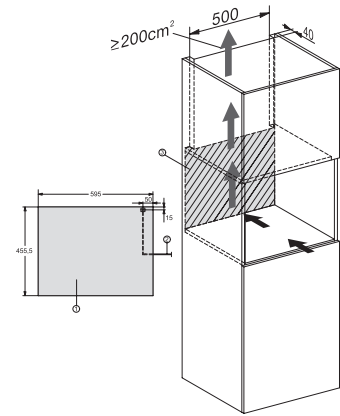

## KWT 7112 iG

Εντοιχιζόμενος συντηρητής κρασιών  
με FlexiFrame Plus και Push2open για τους πιο απαιτητικούς γευσιγνώστες.

KWT7112 iG, \*Footnote (Sketch)

KWT7112 iG (Sketch)

KWT7112 iG, \*Footnote (Sketch)

KWT7112iG, KWT6112iG, Interior dimensions (Installation drawings)