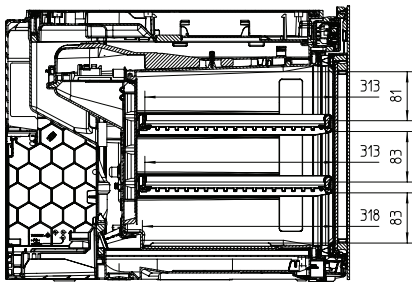

## KWT 7112 iG

Εντοιχιζόμενος συντηρητής κρασιών  
με FlexiFrame Plus και Push2open για τους πιο απαιτητικούς γευσιγνώστες.

KWT7112 iG, \*Footnote (Sketch)

KWT7112 iG (Sketch)

KWT7112 iG, \*Footnote (Sketch)

KWT7112iG, KWT6112iG, Interior dimensions (Installation drawings)