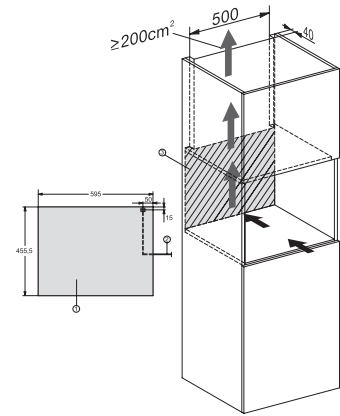

## KWT 7112 iG

Εντοιχιζόμενος συντηρητής κρασιών

με FlexiFrame Plus και Push2open για τους πιο απαιτητικούς γευσιγνώστες.

KWT7112 iG, \*Footnote (Sketch)

KWT7112 iG (Sketch)

KWT7112 iG, \*Footnote (Sketch)

KWT7112iG, KWT6112iG, Interior dimensions (Installation drawings)