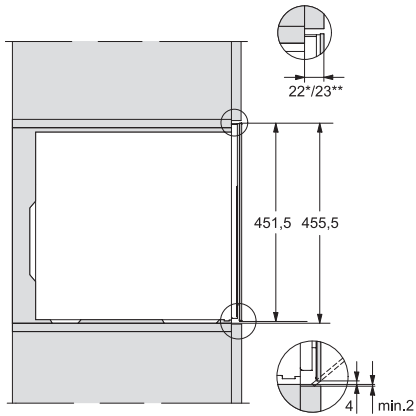

KWT 7112 iG

Εντοιχιζόμενος συντηρητής κρασιών
με FlexiFrame Plus και Push2open για τους πιο απαιτητικούς γευσιγνώστες.

KWT7112 iG, *Footnote (Sketch)