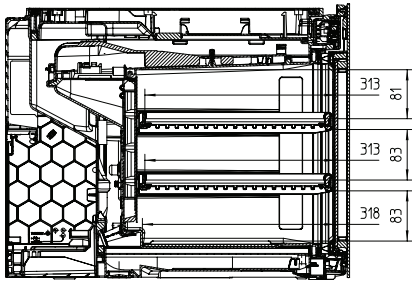

KWT 7112 iG

Εντοιχιζόμενος συντηρητής κρασιών

με FlexiFrame Plus και Push2open για τους πιο απαιτητικούς γευσιγνώστες.

EAN: 4002516150701 / Αριθμός υλικού: 11186560 /
Παλιός αριθμός υλικού: 36711200EU1

Συνολική ωφέλιμη χωρητικότητα σε l	47
Χωρητικότητα φιαλών Bordeaux 0,75 l (αρ. φιαλών)	18 φιάλες
Χρόνος συντήρησης σε περίπτωση βλάβης σε ώρες	0
Επίπεδο εκπομπών αερόφερτου θορύβου (A-D)	B
Εκπομπές ήχου σε dB(A) re 1 pW	32
Κατανάλωση ρεύματος (mA)	500
Τάση σε V	220-240
Ασφάλεια σε A	10
Αριθμός φάσεων	1
Συχνότητα σε Hz	50
Μήκος καλωδίου τροφοδοσίας σε m	2,2

KWT7112 iG, *Footnote (Sketch)

KWT7112iG, KWT6112iG, Interior dimensions (Installation drawings)