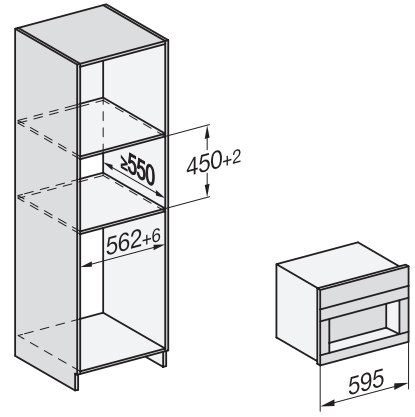

## CVA 7845

Εντοιχιζόμενη καφετιέρα με DirectWater

Άψογος σχεδιασμός συνδυα. με το CoffeeSelect + AutoDescalce για υψηλ. απαιτήσεις.

CVA7000, side view (\*footnote) (installation drawing)

CVA7000, top view (installation drawings)